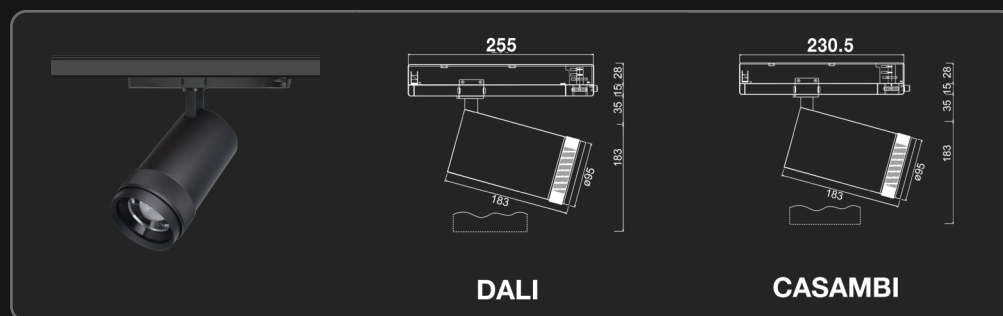

# FOCUS S130

dimmbar per Poti / DALI / CASAMBI, ZOOM-Linse (15°–60°)

dimmbare via Potentiometer / DALI / CASAMBI, ZOOM-lens (15°–60°)

## Technische Daten / Technical data

<b>Dreh-/schwenkbar</b> / rotate-/tiltable	355° / 90°
<b>Leistung</b> / Load	31.5 W
<b>Effizienz</b> / Efficacy	75 lm/W
<b>Lichtstrom</b> / Luminous flux	max. 2.300 lm
<b>Ausstrahlwinkel</b> / Beam angle	15-60° ZOOM
<b>Lichtfarbe</b> / Colour temperature	2700 K / 3000 K / 4000 K
<b>Farbwiedergabe</b> / Colour rendering	CRI 90 / CRI 97
<b>Farbzoleranz</b> / color deviation	1.5 SDCM
<b>Lichtstromerhalt</b> / lm maintenance	L90 / B10 ≤50.000 h
<b>LED failure rate</b>	0.1% ≤ 50.000 h
<b>Dimmbar</b> / Dimmable	Ja / Yes
<b>Dimmbereich</b> / Dimming range	1%–100%
<b>Dimmmethode</b> / Dimming method	CCR + PWM
<b>Material Gehäuse</b> / material housing	aluminum
<b>Material Linse</b> / material lens	optisches Polymer / optical polymer
<b>Gewicht</b> / Weight	0.9 kg
<b>Schutzklasse</b> / protection class	II

## Wei / White Color

DOH = Dimmung per Poti / dimming via Potentiometer

DA = DALI

CAB=CASAMBI

1031	Focus S130 DOH	30 W	2700 K	CRI90
1032	Focus S130 DA	30 W	2700 K	CRI90
1033	Focus S130 CAB	30 W	2700 K	CRI90
1034	Focus S130 DOH	30 W	2700 K	CRI97
1035	Focus S130 DA	30 W	2700 K	CRI97
1036	Focus S130 CAB	30 W	2700 K	CRI97
1037	Focus S130 DOH	30 W	3000 K	CRI90
1038	Focus S130 DA	30 W	3000 K	CRI90
1039	Focus S130 CAB	30 W	3000 K	CRI90
1040	Focus S130 DOH	30 W	3000 K	CRI97
1041	Focus S130 DA	30 W	3000 K	CRI97
1042	Focus S130 CAB	30 W	3000 K	CRI97
1043	Focus S130 DOH	30 W	4000 K	CRI90
1044	Focus S130 DA	30 W	4000 K	CRI90
1045	Focus S130 CAB	30 W	4000 K	CRI90
1612	Focus S130 DOH	30 W	4000 K	CRI97
1613	Focus S130 DA	30 W	4000 K	CRI97
1614	Focus S130 CAB	30 W	4000 K	CRI97