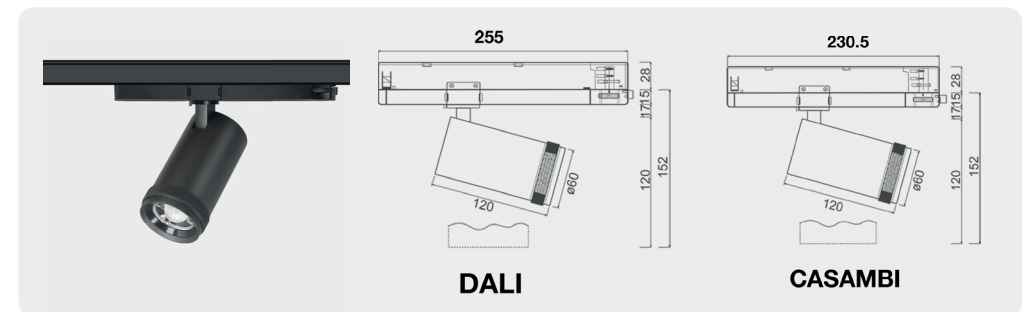

# FOCUS S112

dimmbar per Poti / DALI / CASAMBI, ZOOM-Linse (10°–50°)

dimmmable via Potentiometer / DALI / CASAMBI, ZOOM-lens (10°–50°)

## Technische Daten / Technical data

<b>Dreh-/schwenkbar</b> / rotate-/tiltable	355° / 90°
<b>Leistung</b> / Load	12.5 W
<b>Effizienz</b> / Efficacy	75 lm/W
<b>Lichtstrom</b> / Luminous flux	max. 850 lm
<b>Ausstrahlwinkel</b> / Beam angle	10–50° ZOOM
<b>Lichtfarbe</b> / Colour temperature	2700 K / 3000 K / 4000 K
<b>Farbwiedergabe</b> / Colour rendering	CRI 90 / CRI 97
<b>Farbtoleranz</b> / color deviation	1.5 SDCM
<b>Lichtstromerhalt</b> / lm maintenance	L90 / B10 ≤ 50.000 h
<b>LED failure rate</b>	0.1% ≤ 50.000 h
<b>Dimmbar</b> / Dimmable	Ja / Yes
<b>Dimmbereich</b> / Dimming range	1%–100%
<b>Dimmmethode</b> / Dimming method	CCR + PWM
<b>Material Gehäuse</b> / material housing	aluminum
<b>Material Linse</b> / material lens	optisches Polymer / optical polymer
<b>Gewicht</b> / Weight	0.7 kg
<b>Schutzklasse</b> / protection class	II