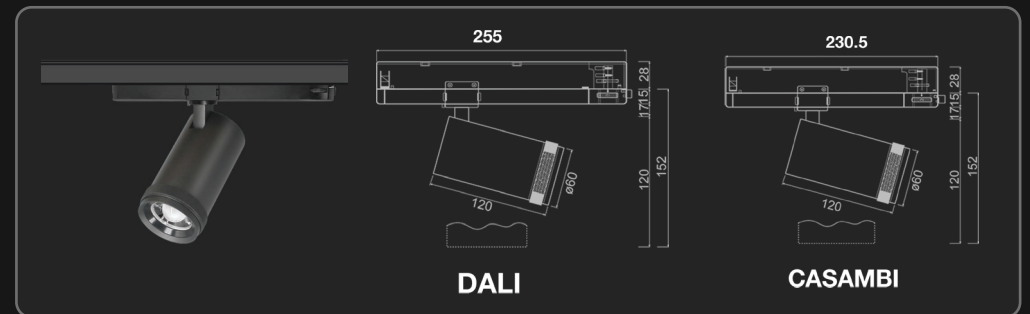

# FOCUS S112

dimmbar per Poti / DALI / CASAMBI, ZOOM-Linse (10°–50°)

dimnable via Potentiometer / DALI / CASAMBI, ZOOM-lens (10°–50°)

## Technische Daten / Technical data

<b>Dreh-/schwenkbar</b> / rotate-/tiltable	355° / 90°
<b>Leistung</b> / Load	12.5 W
<b>Effizienz</b> / Efficacy	75 lm/W
<b>Lichtstrom</b> / Luminous flux	max. 850 lm
<b>Ausstrahlwinkel</b> / Beam angle	10–50° ZOOM
<b>Lichtfarbe</b> / Colour temperature	2700 K / 3000 K / 4000 K
<b>Farbwiedergabe</b> / Colour rendering	CRI 90 / CRI 97
<b>Farbzoleranz</b> / color deviation	1.5 SDCM
<b>Lichtstromerhalt</b> / lm maintenance	L90 / B10 ≤ 50.000 h
<b>LED failure rate</b>	0.1% ≤ 50.000 h
<b>Dimmbar</b> / Dimmable	Ja / Yes
<b>Dimmbereich</b> / Dimming range	1%–100%
<b>Dimmmethode</b> / Dimming method	CCR + PWM
<b>Material Gehäuse</b> / material housing	aluminum
<b>Material Linse</b> / material lens	optisches Polymer / optical polymer
<b>Gewicht</b> / Weight	0.7 kg
<b>Schutzklasse</b> / protection class	II