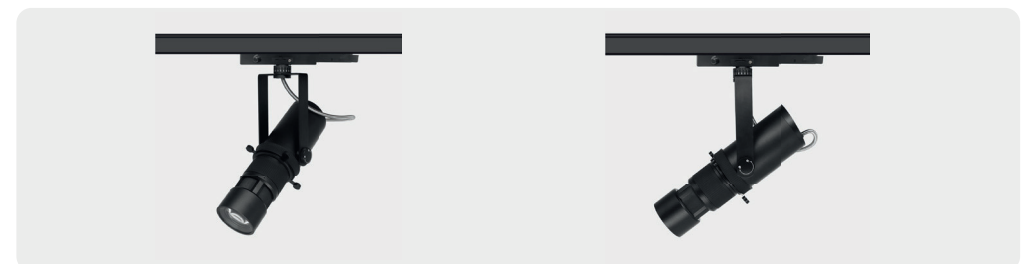

FOCUS F130

dimmbar per Poti / DALI / CASAMBI, Konturenstrahler

dimnable via Potentiometer / DALI / CASAMBI, Framing Light

Technische Daten / Technical data

Dreh-/schwenkbar / rotate-/tiltable	355° / 200°
Leistung / Load	31.0 W
Effizienz / Efficacy	35 lm/W
Lichtstrom / Luminous flux	max. 1050 lm
Ausstrahlwinkel / Beam angle	ZOOM 3 - 22°
Lichtfarbe / Colour temperature	2700 K / 3000 K / 4000 K
Farbwiedergabe / Colour rendering	CRI 90 / CRI 97
Farbtoleranz / color deviation	1.5 SDCM
Lichtstromerhalt / lm maintenance	L90/B10 ≤ 50.000 h
LED failure rate	0.1% ≤ 50.000 h
Dimmbar / Dimmable	Ja / Yes
Dimmbereich / Dimming range	1%–100%
Dimmmethode / Dimming method	CCR + PWM
Material Gehäuse / material housing	aluminum
Material Linse / material lens	optisches Polymer / optical polymer
Gewicht / Weight	3.0 kg
Schutzklasse / protection class	II

Wei / White Color

DOH = Dimmung per Poti / dimming via Potentiometer

DA = DALI

CAB=CASAMBI

1076	Focus F130 DOH	30 W	2700 K	CRI90
1077	Focus F130 DA	30 W	2700 K	CRI90
1078	Focus F130 CAB	30 W	2700 K	CRI90
1079	Focus F130 DOH	30 W	2700 K	CRI97
1080	Focus F130 DA	30 W	2700 K	CRI97
1081	Focus F130 CAB	30 W	2700 K	CRI97
1082	Focus F130 DOH	30 W	3000 K	CRI90
1083	Focus F130 DA	30 W	3000 K	CRI90
1084	Focus F130 CAB	30 W	3000 K	CRI90
1085	Focus F130 DOH	30 W	3000 K	CRI97
1086	Focus F130 DA	30 W	3000 K	CRI97
1087	Focus F130 CAB	30 W	3000 K	CRI97
1088	Focus F130 DOH	30 W	4000 K	CRI90
1089	Focus F130 DA	30 W	4000 K	CRI90
1090	Focus F130 CAB	30 W	4000 K	CRI90
1621	Focus F130 DOH	30 W	4000 K	CRI97
1622	Focus F130 DA	30 W	4000 K	CRI97
1623	Focus F130 CAB	30 W	4000 K	CRI97