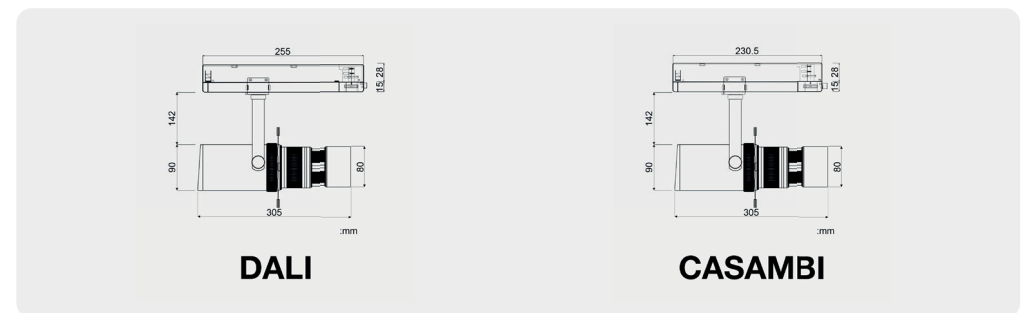

FOCUS F130

dimmbar per Poti / DALI / CASAMBI, Konturenstrahler

dimnable via Potentiometer / DALI / CASAMBI, Framing Light

Technische Daten / Technical data

Dreh-/schwenkbar / rotate-/tiltable	355° / 200°
Leistung / Load	31.0 W
Effizienz / Efficacy	35 lm/W
Lichtstrom / Luminous flux	max. 1050 lm
Ausstrahlwinkel / Beam angle	ZOOM 3 - 22°
Lichtfarbe / Colour temperature	2700 K / 3000 K / 4000 K
Farbwiedergabe / Colour rendering	CRI 90 / CRI 97
Farbtoleranz / color deviation	1.5 SDCM
Lichtstromerhalt / lm maintenance	L90/B10 ≤ 50.000 h
LED failure rate	0.1% ≤ 50.000 h
Dimmbar / Dimmable	Ja / Yes
Dimmbereich / Dimming range	1%–100%
Dimmmethode / Dimming method	CCR + PWM
Material Gehäuse / material housing	aluminum
Material Linse / material lens	optisches Polymer / optical polymer
Gewicht / Weight	3.0 kg
Schutzklasse / protection class	II

Wei / White Color

DOH = Dimmung per Poti / dimming via Potentiometer

DA = DALI

CAB=CASAMBI

1076	Focus F130 DOH	30 W	2700 K	CRI90
1077	Focus F130 DA	30 W	2700 K	CRI90
1078	Focus F130 CAB	30 W	2700 K	CRI90
1079	Focus F130 DOH	30 W	2700 K	CRI97
1080	Focus F130 DA	30 W	2700 K	CRI97
1081	Focus F130 CAB	30 W	2700 K	CRI97
1082	Focus F130 DOH	30 W	3000 K	CRI90
1083	Focus F130 DA	30 W	3000 K	CRI90
1084	Focus F130 CAB	30 W	3000 K	CRI90
1085	Focus F130 DOH	30 W	3000 K	CRI97
1086	Focus F130 DA	30 W	3000 K	CRI97
1087	Focus F130 CAB	30 W	3000 K	CRI97
1088	Focus F130 DOH	30 W	4000 K	CRI90
1089	Focus F130 DA	30 W	4000 K	CRI90
1090	Focus F130 CAB	30 W	4000 K	CRI90
1621	Focus F130 DOH	30 W	4000 K	CRI97
1622	Focus F130 DA	30 W	4000 K	CRI97
1623	Focus F130 CAB	30 W	4000 K	CRI97