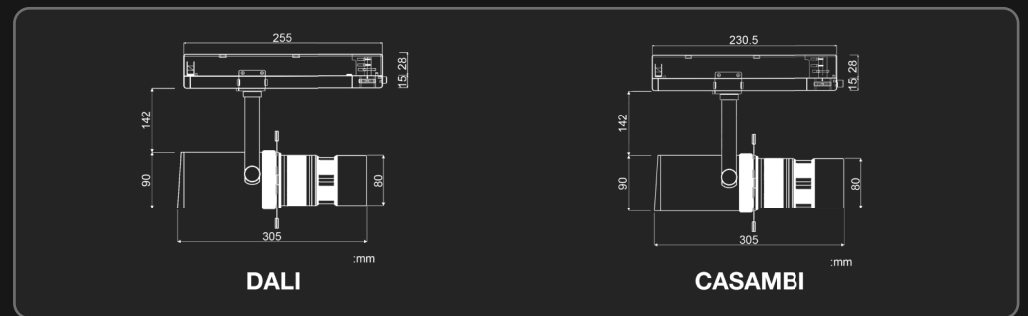

FOCUS F130

dimmbar per Poti / DALI / CASAMBI, Konturenstrahler
dimmbare via Potentiometer / DALI / CASAMBI, Framing Light

Technische Daten / Technical data

Dreh-/schwenkbar / rotate-/tiltable	355° / 200°
Leistung / Load	31.0 W
Effizienz / Efficacy	35 lm/W
Lichtstrom / Luminous flux	max. 1050 lm
Ausstrahlwinkel / Beam angle	ZOOM 3 - 22°
Lichtfarbe / Colour temperature	2700 K / 3000 K / 4000 K
Farbwiedergabe / Colour rendering	CRI 90 / CRI 97
Farbtoleranz / color deviation	1.5 SDCM
Lichtstromerhalt / lm maintenance	L90/B10 ≤ 50.000 h
LED failure rate	0.1% ≤ 50.000 h
Dimmbar / Dimmable	Ja / Yes
Dimmbereich / Dimming range	1%–100%
Dimmmethode / Dimming method	CCR + PWM
Material Gehäuse / material housing	aluminum
Material Linse / material lens	optisches Polymer / optical polymer
Gewicht / Weight	3.0 kg
Schutzklasse / protection class	II

Wei / White Color

DOH = Dimmung per Poti / dimming via Potentiometer

DA = DALI

CAB=CASAMBI

1076	Focus F130 DOH	30 W	2700 K	CRI90
1077	Focus F130 DA	30 W	2700 K	CRI90
1078	Focus F130 CAB	30 W	2700 K	CRI90
1079	Focus F130 DOH	30 W	2700 K	CRI97
1080	Focus F130 DA	30 W	2700 K	CRI97
1081	Focus F130 CAB	30 W	2700 K	CRI97
1082	Focus F130 DOH	30 W	3000 K	CRI90
1083	Focus F130 DA	30 W	3000 K	CRI90
1084	Focus F130 CAB	30 W	3000 K	CRI90
1085	Focus F130 DOH	30 W	3000 K	CRI97
1086	Focus F130 DA	30 W	3000 K	CRI97
1087	Focus F130 CAB	30 W	3000 K	CRI97
1088	Focus F130 DOH	30 W	4000 K	CRI90
1089	Focus F130 DA	30 W	4000 K	CRI90
1090	Focus F130 CAB	30 W	4000 K	CRI90
1621	Focus F130 DOH	30 W	4000 K	CRI97
1622	Focus F130 DA	30 W	4000 K	CRI97
1623	Focus F130 CAB	30 W	4000 K	CRI97