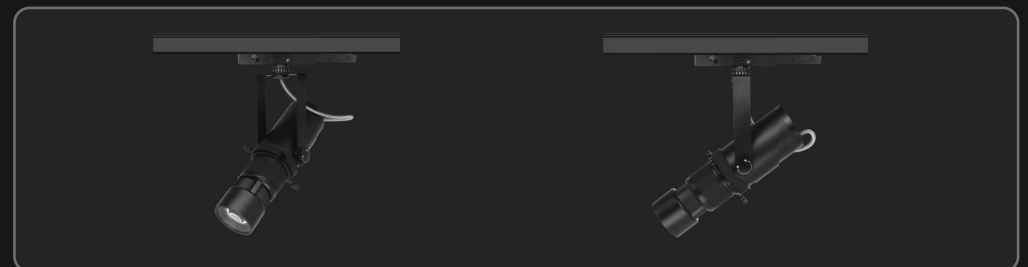

FOCUS F130

dimmbar per Poti / DALI / CASAMBI, Konturenstrahler
dimmbare via Potentiometer / DALI / CASAMBI, Framing Light

Technische Daten / Technical data

Dreh-/schwenkbar / rotate-/tiltable	355° / 200°
Leistung / Load	31.0 W
Effizienz / Efficacy	35 lm/W
Lichtstrom / Luminous flux	max. 1050 lm
Ausstrahlwinkel / Beam angle	ZOOM 3 - 22°
Lichtfarbe / Colour temperature	2700 K / 3000 K / 4000 K
Farbwiedergabe / Colour rendering	CRI 90 / CRI 97
Farbtoleranz / color deviation	1.5 SDCM
Lichtstromerhalt / lm maintenance	L90/B10 ≤ 50.000 h
LED failure rate	0.1% ≤ 50.000 h
Dimmbar / Dimmable	Ja / Yes
Dimmbereich / Dimming range	1%–100%
Dimmmethode / Dimming method	CCR + PWM
Material Gehäuse / material housing	aluminum
Material Linse / material lens	optisches Polymer / optical polymer
Gewicht / Weight	3.0 kg
Schutzklasse / protection class	II

Wei / White Color

DOH = Dimmung per Poti / dimming via Potentiometer

DA = DALI

CAB=CASAMBI

1076	Focus F130 DOH	30 W	2700 K	CRI90
1077	Focus F130 DA	30 W	2700 K	CRI90
1078	Focus F130 CAB	30 W	2700 K	CRI90
1079	Focus F130 DOH	30 W	2700 K	CRI97
1080	Focus F130 DA	30 W	2700 K	CRI97
1081	Focus F130 CAB	30 W	2700 K	CRI97
1082	Focus F130 DOH	30 W	3000 K	CRI90
1083	Focus F130 DA	30 W	3000 K	CRI90
1084	Focus F130 CAB	30 W	3000 K	CRI90
1085	Focus F130 DOH	30 W	3000 K	CRI97
1086	Focus F130 DA	30 W	3000 K	CRI97
1087	Focus F130 CAB	30 W	3000 K	CRI97
1088	Focus F130 DOH	30 W	4000 K	CRI90
1089	Focus F130 DA	30 W	4000 K	CRI90
1090	Focus F130 CAB	30 W	4000 K	CRI90
1621	Focus F130 DOH	30 W	4000 K	CRI97
1622	Focus F130 DA	30 W	4000 K	CRI97
1623	Focus F130 CAB	30 W	4000 K	CRI97