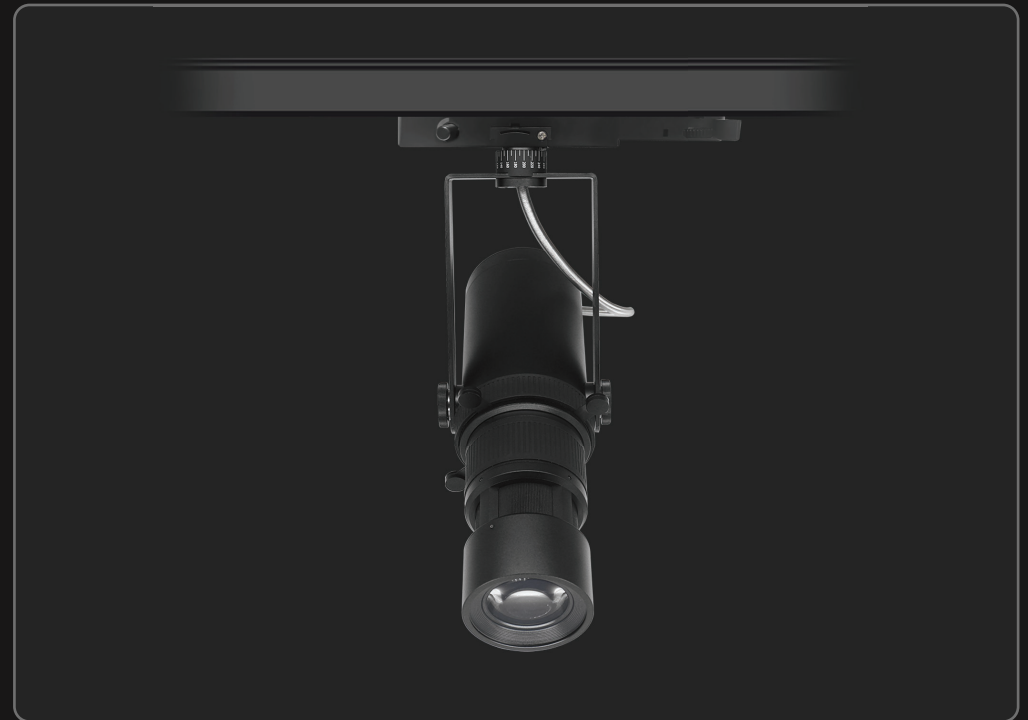

FOCUS F130

dimmbar per Poti / DALI / CASAMBI, Konturenstrahler
dimmbare via Potentiometer / DALI / CASAMBI, Framing Light

Technische Daten / Technical data

Dreh-/schwenkbar / rotate-/tiltable	355° / 200°
Leistung / Load	31.0 W
Effizienz / Efficacy	35 lm/W
Lichtstrom / Luminous flux	max. 1050 lm
Ausstrahlwinkel / Beam angle	ZOOM 3 - 22°
Lichtfarbe / Colour temperature	2700 K / 3000 K / 4000 K
Farbwiedergabe / Colour rendering	CRI 90 / CRI 97
Farbtoleranz / color deviation	1.5 SDCM
Lichtstromerhalt / lm maintenance	L90/B10 ≤ 50.000 h
LED failure rate	0.1% ≤ 50.000 h
Dimmbar / Dimmable	Ja / Yes
Dimmbereich / Dimming range	1%–100%
Dimmmethode / Dimming method	CCR + PWM
Material Gehäuse / material housing	aluminum
Material Linse / material lens	optisches Polymer / optical polymer
Gewicht / Weight	3.0 kg
Schutzklasse / protection class	II

Wei / White Color

DOH = Dimmung per Poti / dimming via Potentiometer

DA = DALI

CAB=CASAMBI

1076	Focus F130 DOH	30 W	2700 K	CRI90
1077	Focus F130 DA	30 W	2700 K	CRI90
1078	Focus F130 CAB	30 W	2700 K	CRI90
1079	Focus F130 DOH	30 W	2700 K	CRI97
1080	Focus F130 DA	30 W	2700 K	CRI97
1081	Focus F130 CAB	30 W	2700 K	CRI97
1082	Focus F130 DOH	30 W	3000 K	CRI90
1083	Focus F130 DA	30 W	3000 K	CRI90
1084	Focus F130 CAB	30 W	3000 K	CRI90
1085	Focus F130 DOH	30 W	3000 K	CRI97
1086	Focus F130 DA	30 W	3000 K	CRI97
1087	Focus F130 CAB	30 W	3000 K	CRI97
1088	Focus F130 DOH	30 W	4000 K	CRI90
1089	Focus F130 DA	30 W	4000 K	CRI90
1090	Focus F130 CAB	30 W	4000 K	CRI90
1621	Focus F130 DOH	30 W	4000 K	CRI97
1622	Focus F130 DA	30 W	4000 K	CRI97
1623	Focus F130 CAB	30 W	4000 K	CRI97