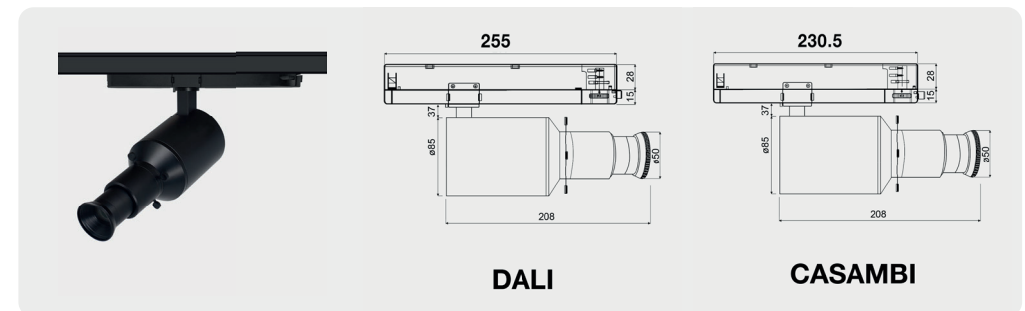

FOCUS F120

dimmbar per Poti / DALI / CASAMBI, Konturenstrahler

dimmable via Potentiometer / DALI / CASAMBI, Framing Light

Technische Daten / Technical data

Dreh-/schwenkbar / rotate-/tiltable	355° / 90°
Leistung / Load	21.0 W
Effizienz / Efficacy	25lm/W
Lichtstrom / Luminous flux	max. 520 lm
Ausstrahlwinkel / Beam angle	Konturen / Framing
Lichtfarbe / Colour temperature	2700 K / 3000 K / 4000 K
Farbwiedergabe / Colour rendering	CRI 90 / CRI 97
Farbtoleranz / color deviation	1.5 SDCM
Lichtstromerhalt / lm maintenance	L90/B10 ≤ 50.000 h
LED failure rate	0.1% ≤ 50.000 h
Dimmbar / Dimmable	Ja / Yes
Dimmbereich / Dimming range	1%–100%
Dimmmethode / Dimming method	CCR + PWM
Material Gehäuse / material housing	aluminum
Material Linse / material lens	optisches Polymer / optical polymer
Gewicht / Weight	1.0 kg
Schutzklasse / protection class	II

Wei / White Color

DOH = Dimmung per Poti / dimming via Potentiometer

DA = DALI

CAB=CASAMBI

1061	Focus F120 DOH	20 W	2700 K	CRI90
1062	Focus F120 DA	20 W	2700 K	CRI90
1063	Focus F120 CAB	20 W	2700 K	CRI90
1064	Focus F120 DOH	20 W	2700 K	CRI97
1065	Focus F120 DA	20 W	2700 K	CRI97
1066	Focus F120 CAB	20 W	2700 K	CRI97
1067	Focus F120 DOH	20 W	3000 K	CRI90
1068	Focus F120 DA	20 W	3000 K	CRI90
1069	Focus F120 CAB	20 W	3000 K	CRI90
1070	Focus F120 DOH	20 W	3000 K	CRI97
1071	Focus F120 DA	20 W	3000 K	CRI97
1072	Focus F120 CAB	20 W	3000 K	CRI97
1073	Focus F120 DOH	20 W	4000 K	CRI90
1074	Focus F120 DA	20 W	4000 K	CRI90
1075	Focus F120 CAB	20 W	4000 K	CRI90
1618	Focus F120 DOH	20 W	4000 K	CRI97
1619	Focus F120 DA	20 W	4000 K	CRI97
1620	Focus F120 CAB	20 W	4000 K	CRI97