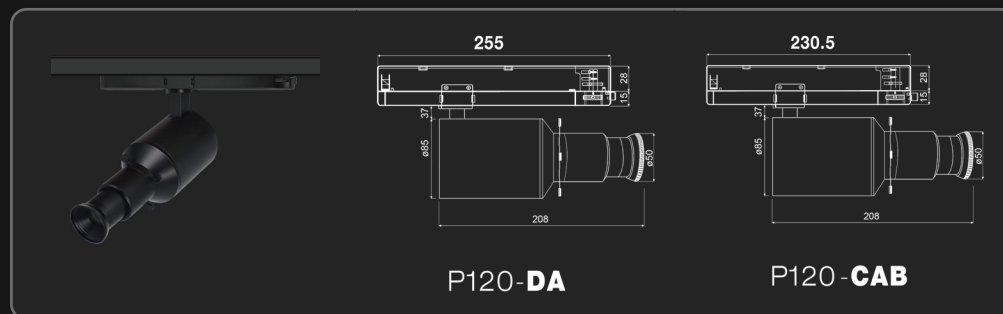

# FOCUS F120

dimmbar per Poti / DALI / CASAMBI, Konturenstrahler

dimmable via Potentiometer / DALI / CASAMBI, Framing Light

## Technische Daten / Technical data

<b>Dreh-/schwenkbar</b> / rotate-/tiltable	355° / 90°
<b>Leistung</b> / Load	21.0W
<b>Effizienz</b> / Efficacy	25lm/W
<b>Lichtstrom</b> / Luminous flux	max. 520lm
<b>Ausstrahlwinkel</b> / Beam angle	Konturen / Framing
<b>Lichtfarbe</b> / Colour temperature	2700K/3000K/4000K
<b>Farbwiedergabe</b> / Colour rendering	CRI 90 / CRI 97
<b>Farbzoleranz</b> / color deviation	1.5 SDCM
<b>Lichtstromerhalt</b> / lm maintenance	L90/B10 ≤50.000h
<b>LED failure rate</b>	0.1% ≤50.000h
<b>Dimmbar</b> / Dimmable	Ja / Yes
<b>Dimmbereich</b> / Dimming range	1% - 100%
<b>Dimmmethode</b> / Dimming method	CCR+PWM
<b>Material Gehäuse</b> / material housing	aluminum
<b>Material Linse</b> / material lens	optisches Polymer / optical polymer
<b>Gewicht</b> / Weight	1.0kg
<b>Schutzklasse</b> / protection class	II