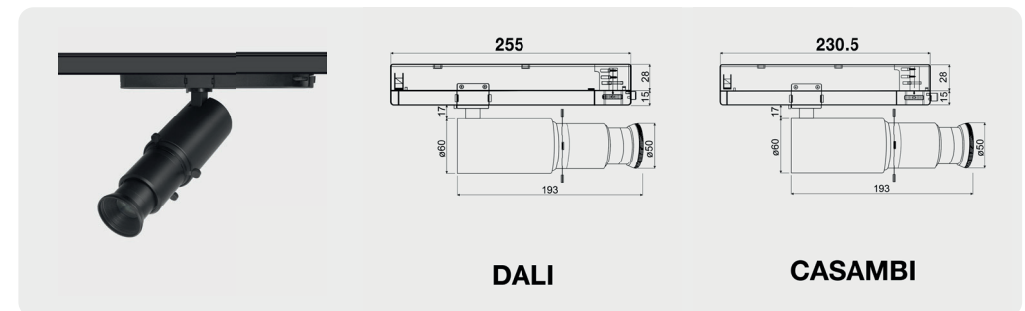

FOCUS F112

dimmbar per Poti / DALI / CASAMBI, Konturenstrahler

dimmable via Potentiometer / DALI / CASAMBI, Framing Light

Technische Daten / Technical data

Dreh-/schwenkbar / rotate-/tiltable	355° / 90°
Leistung / Load	12.5W
Effizienz / Efficacy	25lm/W
Lichtstrom / Luminous flux	max. 300lm
Ausstrahlwinkel / Beam angle	Konturen / Framing
Lichtfarbe / Colour temperature	2700 K / 3000 K / 4000 K
Farbwiedergabe / Colour rendering	CRI 90 / CRI 97
Farbtoleranz / color deviation	1.5 SDCM
Lichtstromerhalt / lm maintenance	L90/B10 ≤ 50.000h
LED failure rate	0.1% ≤ 50.000h
Dimmbar / Dimmable	Ja / Yes
Dimmbereich / Dimming range	1%–100%
Dimmmethode / Dimming method	CCR+PWM
Material Gehäuse / material housing	aluminum
Material Linse / material lens	optisches Polymer / optical polymer
Gewicht / Weight	0.7 kg
Schutzklasse / protection class	II

Wei / White Color

DOH = Dimmung per Poti / dimming via Potentiometer

DA = DALI

CAB=CASAMBI

1046	Focus F112 DOH	12 W	2700 K	CRI90
1047	Focus F112 DA	12 W	2700 K	CRI90
1048	Focus F112 CAB	12 W	2700 K	CRI90
1049	Focus F112 DOH	12 W	2700 K	CRI97
1050	Focus F112 DA	12 W	2700 K	CRI97
1051	Focus F112 CAB	12 W	2700 K	CRI97
1052	Focus F112 DOH	12 W	3000 K	CRI90
1053	Focus F112 DA	12 W	3000 K	CRI90
1054	Focus F112 CAB	12 W	3000 K	CRI90
1055	Focus F112 DOH	12 W	3000 K	CRI97
1056	Focus F112 DA	12 W	3000 K	CRI97
1057	Focus F112 CAB	12 W	3000 K	CRI97
1058	Focus F112 DOH	12 W	4000 K	CRI90
1059	Focus F112 DA	12 W	4000 K	CRI90
1060	Focus F112 CAB	12 W	4000 K	CRI90
1615	Focus F112 DOH	12 W	4000 K	CRI97
1616	Focus F112 DA	12 W	4000 K	CRI97
1617	Focus F112 CAB	12 W	4000 K	CRI97