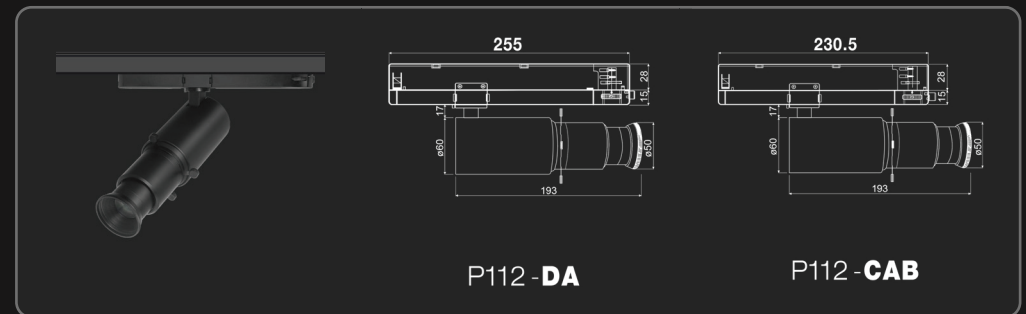

FOCUS F112

dimmbar per Poti / DALI / CASAMBI, Konturenstrahler

dimmable via Potentiometer / DALI / CASAMBI, Framing Light

Technische Daten / Technical data

Dreh-/schwenkbar / rotate-/tiltable	355° / 90°
Leistung / Load	12.5W
Effizienz / Efficacy	25lm/W
Lichtstrom / Luminous flux	max. 300lm
Ausstrahlwinkel / Beam angle	Konturen / Framing
Lichtfarbe / Colour temperature	2700K/3000K/4000K
Farbwiedergabe / Colour rendering	CRI 90 / CRI 97
Farbzoleranz / color deviation	1.5 SDCM
Lichtstromerhalt / lm maintenance	L90/B10 ≤50.000h
LED failure rate	0.1% ≤50.000h
Dimmbar / Dimmable	Ja / Yes
Dimmbereich / Dimming range	1% - 100%
Dimmmethode / Dimming method	CCR+PWM
Material Gehäuse / material housing	aluminum
Material Linse / material lens	optisches Polymer / optical polymer
Gewicht / Weight	0.7kg
Schutzklasse / protection class	II

Wei / White Color

DOH = Dimmung per Poti / dimming via Potentiometer

DA = DALI

CAB=CASAMBI

1046	Focus F112 DOH	12 W	2700 K	CRI90
1047	Focus F112 DA	12 W	2700 K	CRI90
1048	Focus F112 CAB	12 W	2700 K	CRI90
1049	Focus F112 DOH	12 W	2700 K	CRI97
1050	Focus F112 DA	12 W	2700 K	CRI97
1051	Focus F112 CAB	12 W	2700 K	CRI97
1052	Focus F112 DOH	12 W	3000 K	CRI90
1053	Focus F112 DA	12 W	3000 K	CRI90
1054	Focus F112 CAB	12 W	3000 K	CRI90
1055	Focus F112 DOH	12 W	3000 K	CRI97
1056	Focus F112 DA	12 W	3000 K	CRI97
1057	Focus F112 CAB	12 W	3000 K	CRI97
1058	Focus F112 DOH	12 W	4000 K	CRI90
1059	Focus F112 DA	12 W	4000 K	CRI90
1060	Focus F112 CAB	12 W	4000 K	CRI90
1615	Focus F112 DOH	12 W	4000 K	CRI97
1616	Focus F112 DA	12 W	4000 K	CRI97
1617	Focus F112 CAB	12 W	4000 K	CRI97