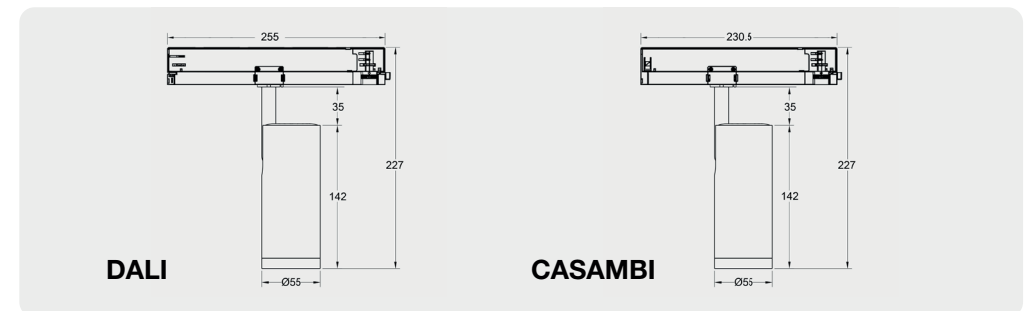

FOCUS A112

dimmbar per Poti / DALI / CASAMBI, ZOOM-Linse (8°–50°)

dimmmable via Potentiometer / DALI / CASAMBI, ZOOM-lens (8°–50°)

Technische Daten / Technical data

Dreh-/schwenkbar / rotate-/tiltable	355° / 90°
Leistung / Load	12.5 W
Effizienz / Efficacy	60 lm/W
Lichtstrom / Luminous flux	max. 720 lm
Ausstrahlwinkel / Beam angle	8°–50° ZOOM
Lichtfarbe / Colour temperatur	2700 K / 3000 K / 4000 K
Farbwiedergabe / Colour rendering	CRI 90 / CRI 97
Farbtoleranz / color deviation	1.5 SDCM
Lichtstromerhalt / lm maintenance	L90 / B10 ≤ 50.000 h
LED failure rate	0.1% ≤ 50.000 h
Dimmbar / Dimmable	Ja / Yes
Dimmbereich / Dimming range	1%–100%
Dimmmethode / Dimming method	CCR + PWM
Material Gehäuse / material housing	aluminum
Material Linse / material lens	optisches Polymer / optical polymer
Schutzklasse / protection class	II