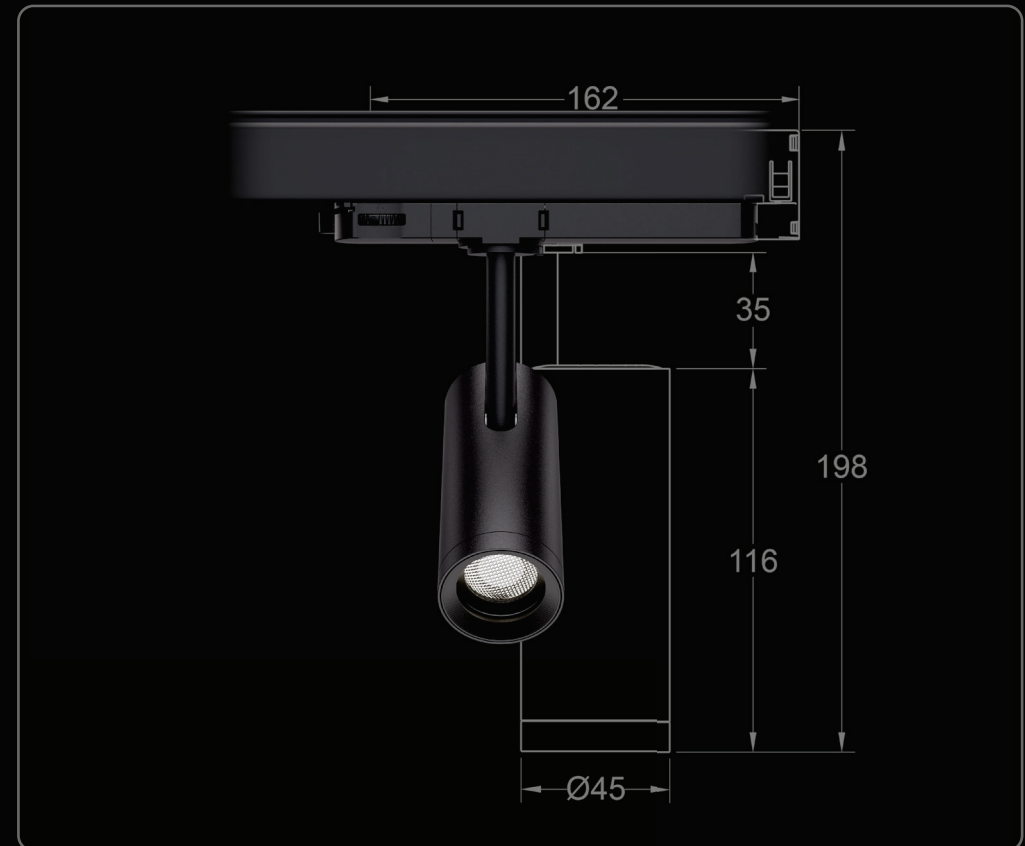

# FOCUS A 106

dimmbar per Poti, ZOOM-Linse (8°–40°)

dimnable via Potentiometer, ZOOM-lens (8°–40°)

## Technische Daten / Technical data

<b>Dreh-/schwenkbar</b> / rotate-/tiltable	355° / 90°
<b>Leistung</b> / Load	6.5 W
<b>Effizienz</b> / Efficacy	60 lm/W
<b>Lichtstrom</b> / Luminous flux	max. 300 lm
<b>Ausstrahlwinkel</b> / Beam angle	8°–40° ZOOM
<b>Lichtfarbe</b> / Colour temperature	2700 K / 3000 K / 4000 K
<b>Farbwiedergabe</b> / Colour rendering	CRI 90 / CRI 97
<b>Farbzoleranz</b> / color deviation	1.5 SDCM
<b>Lichtstromerhalt</b> / lm maintenance	L90 / B10 ≤ 50.000 h
<b>LED failure rate</b>	0.1% ≤ 50.000 h
<b>Dimmbar</b> / Dimmable	Ja / Yes
<b>Dimmbereich</b> / Dimming range	1%–100%
<b>Dimmmethode</b> / Dimming method	CCR + PWM
<b>Material Gehäuse</b> / material housing	aluminum
<b>Material Linse</b> / material lens	optisches Polymer / optical polymer
<b>Schutzklasse</b> / protection class	II