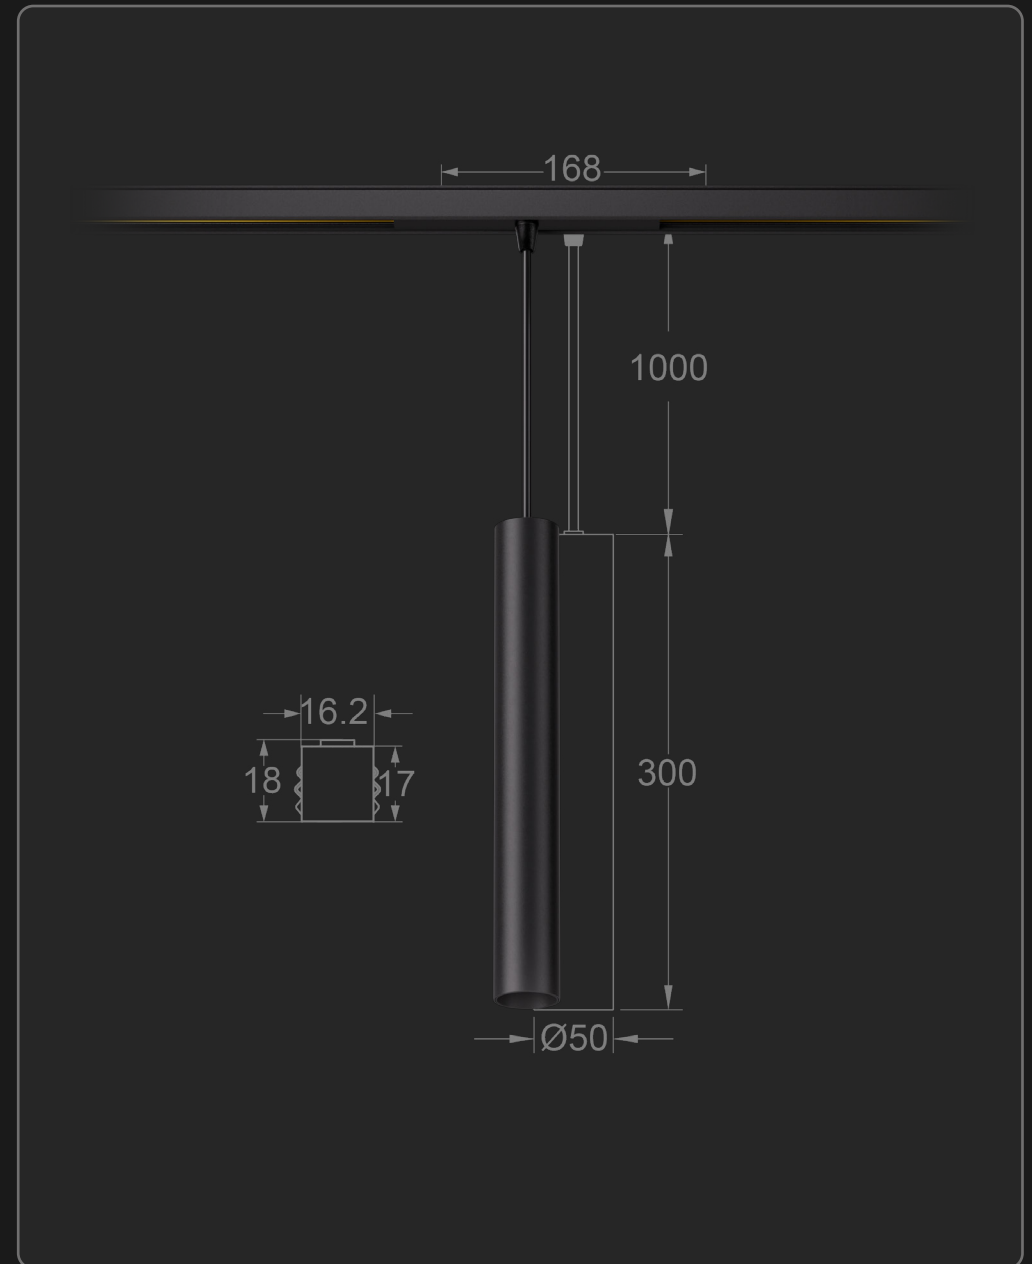

FOCUS MINI P115

für alle unserer 48V MINI TRACK Varianten

for all of our 48V MINI TRACK versions

Technische Daten / Technical data

Dreh-/schwenkbar / rotate-/tiltablev	355°/ 90°
Leistung / Load	15.5 W
Effizienz / Efficacy	80 lm/W
Lichtstrom / Luminous flux	max. 1200 lm
Ausstrahlwinkel / Beam angle	15° / 24° / 36° / 50°
Lichtfarbe / Colour temperatur	2700 K / 3000 K / 4000 K / TW
Farbwiedergabe / Colour rendering	CRI 92 / CRI 97
Farbzoleranz / color deviation	1.5 SDCM
Lichtstromerhalt / lm maintenance	L90 / B10 ≤ 50.000 h
LED failure rate	0.1% ≤ 50.000 h
Dimmbar / Dimmable	Ja / Yes
Dimmbereich / Dimming range	1%–100%
Dimmmethode / Dimming method	CCR + PWM
Material Gehäuse / material housing	aluminum
Material Linse / material lens	optisches Polymer / optical polymer
Schutzklasse / protection class	II

Weiß / White Color

DA = DALI

RFC = Funkfernbedienung / remote control

1344	FOCUS MINI P115 DA	15 W	15°	2700 K	CRI97
1345	FOCUS MINI P115 DA	15 W	15°	3000 K	CRI97
1346	FOCUS MINI P115 DA	15 W	15°	4000 K	CRI97
1347	FOCUS MINI P115 DA	15 W	15°	Tunable white	CRI90
1348	FOCUS MINI P115 RFC	15 W	15°	Tunable white	CRI90
1349	FOCUS MINI P115 DA	15 W	24°	2700 K	CRI97
1350	FOCUS MINI P115 DA	15 W	24°	3000 K	CRI97
1351	FOCUS MINI P115 DA	15 W	24°	4000 K	CRI97
1352	FOCUS MINI P115 DA	15 W	24°	Tunable white	CRI90
1353	FOCUS MINI P115 RFC	15 W	24°	Tunable white	CRI90
1354	FOCUS MINI P115 DA	15 W	36°	2700 K	CRI97
1355	FOCUS MINI P115 DA	15 W	36°	3000 K	CRI97
1356	FOCUS MINI P115 DA	15 W	36°	4000 K	CRI97
1357	FOCUS MINI P115 DA	15 W	36°	Tunable white	CRI90
1358	FOCUS MINI P115 RFC	15 W	36°	Tunable white	CRI90
1359	FOCUS MINI P115 DA	15 W	50°	2700 K	CRI97
1360	FOCUS MINI P115 DA	15 W	50°	3000 K	CRI97
1361	FOCUS MINI P115 DA	15 W	50°	4000 K	CRI97
1362	FOCUS MINI P115 DA	15 W	50°	Tunable white	CRI90
1363	FOCUS MINI P115 RFC	15 W	50°	Tunable white	CRI90