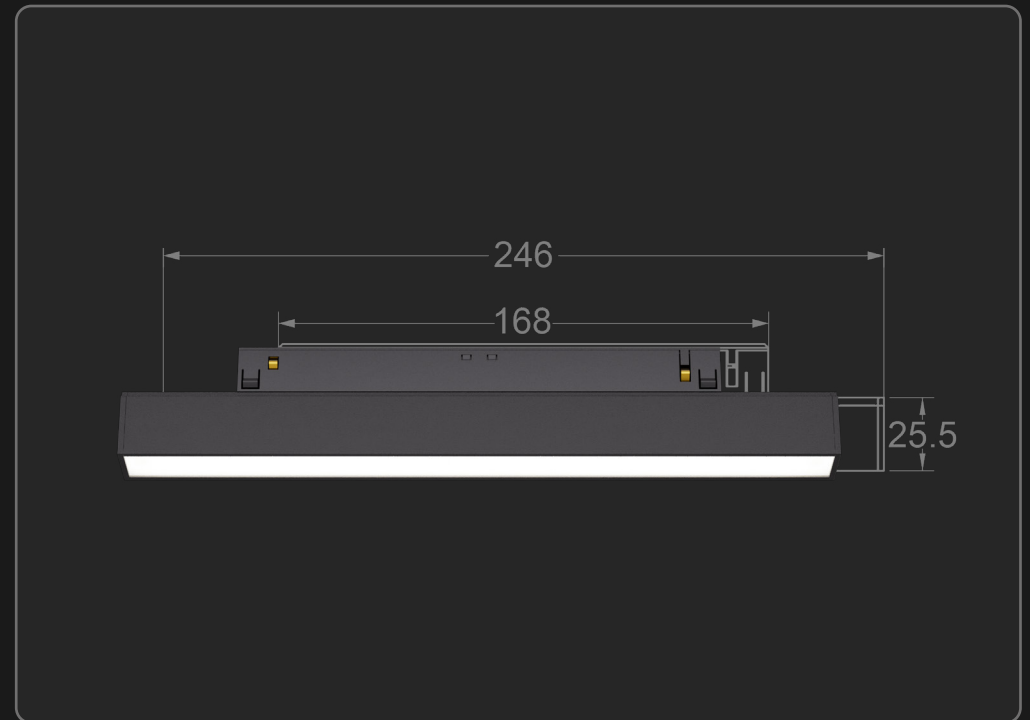

# FOCUS MINI L0110

für alle unserer 48V MINI TRACK Varianten  
for all of our 48V MINI TRACK versions

## Technische Daten / Technical data

<b>Leistung</b> / Load	10.5 W
<b>Effizienz</b> / Efficacy	60 lm/W
<b>Lichtstrom</b> / Luminous flux	max. 600 lm
<b>Ausstrahlwinkel</b> / Beam angle	90°
<b>Lichtfarbe</b> / Colour temperatur	2700 K / 3000 K / 4000 K
<b>Farbwiedergabe</b> / Colour rendering	CRI 90 / CRI 97
<b>Farbzoleranz</b> / color deviation	1.5 SDCM
<b>Lichtstromerhalt</b> / lm maintenance	L90 / B10 ≤ 50.000 h
<b>LED failure rate</b>	0.1% ≤ 50.000 h
<b>Dimmbar</b> / Dimmable	Ja / Yes
<b>Dimmbereich</b> / Dimming range	1%–100%
<b>Dimmmethode</b> / Dimming method	CCR + PWM
<b>Material Gehäuse</b> / material housing	aluminum
<b>Material Linse</b> / material lens	optisches Polymer / optical polymer
<b>Schutzklasse</b> / protection class	II

## Weiß / White Color

DA = DALI

RFC = Funkfernbedienung / remote control

1368	FOCUS MINI LO110	10 W	90°	2700 K	CRI97
1369	FOCUS MINI LO110	10 W	90°	3000 K	CRI97
1370	FOCUS MINI LO110	10 W	90°	4000 K	CRI97

## Schwarz / Black Color

DA = DALI

RFC = Funkfernbedienung / remote control

1557	FOCUS MINI LO110	10 W	90°	2700 K	CRI97
1558	FOCUS MINI LO110	10 W	90°	3000 K	CRI97
1559	FOCUS MINI LO110	10 W	90°	4000 K	CRI97