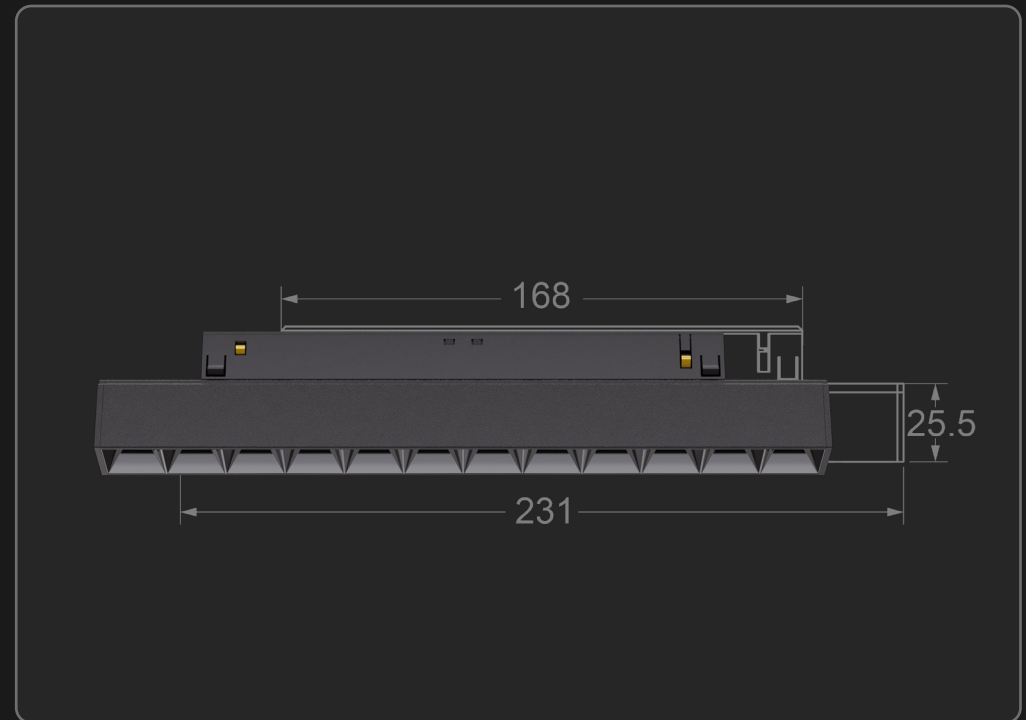

## Technische Daten / Technical data

<b>Leistung</b> / Load	31.0 W
<b>Effizienz</b> / Efficacy	60 lm/W
<b>Lichtstrom</b> / Luminous flux	max. 1800 lm
<b>Ausstrahlwinkel</b> / Beam angle	90°
<b>Lichtfarbe</b> / Colour temperatur	2700 K / 3000 K / 4000 K
<b>Farbwiedergabe</b> / Colour rendering	CRI 90 / CRI 97
<b>Farbzoleranz</b> / color deviation	1.5 SDCM
<b>Lichtstromerhalt</b> / lm maintenance	L90 / B10 ≤ 50.000 h
<b>LED failure rate</b>	0.1% ≤ 50.000 h
<b>Dimmbar</b> / Dimmable	Ja / Yes
<b>Dimmbereich</b> / Dimming range	1%–100%
<b>Dimmmethode</b> / Dimming method	CCR + PWM
<b>Material Gehäuse</b> / material housing	aluminum
<b>Material Linse</b> / material lens	optisches Polymer / optical polymer
<b>Schutzklasse</b> / protection class	II

## Technische Daten / Technical data

<b>Leistung</b> / Load	10.5 W
<b>Effizienz</b> / Efficacy	80 lm/W
<b>Lichtstrom</b> / Luminous flux	max. 800 lm
<b>Ausstrahlwinkel</b> / Beam angle	30°
<b>Lichtfarbe</b> / Colour temperatur	2700 K / 3000 K / 4000 K
<b>Farbwiedergabe</b> / Colour rendering	CRI 90 / CRI 97
<b>Farbzoleranz</b> / color deviation	1.5 SDCM
<b>Lichtstromerhalt</b> / lm maintenance	L90 / B10 ≤ 50.000 h
<b>LED failure rate</b>	0.1% ≤ 50.000 h
<b>Dimmbar</b> / Dimmable	Ja / Yes
<b>Dimmbereich</b> / Dimming range	1%–100%
<b>Dimmmethode</b> / Dimming method	CCR + PWM
<b>Material Gehäuse</b> / material housing	aluminum
<b>Material Linse</b> / material lens	optisches Polymer / optical polymer
<b>Schutzklasse</b> / protection class	II