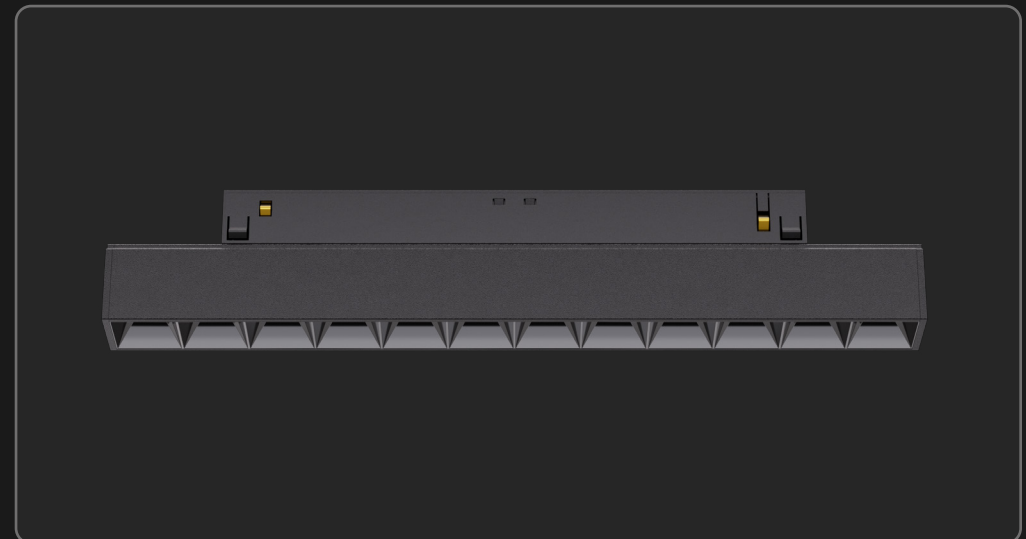

FOCUS MINI LR110

für alle unserer 48V MINI TRACK Varianten

for all of our 48V MINI TRACK versions

Technische Daten / Technical data

Leistung / Load	10.5 W
Effizienz / Efficacy	80 lm/W
Lichtstrom / Luminous flux	max. 800 lm
Ausstrahlwinkel / Beam angle	30°
Lichtfarbe / Colour temperatur	2700 K / 3000 K / 4000 K
Farbwiedergabe / Colour rendering	CRI 90 / CRI 97
Farbzoleranz / color deviation	1.5 SDCM
Lichtstromerhalt / lm maintenance	L90 / B10 ≤ 50.000 h
LED failure rate	0.1% ≤ 50.000 h
Dimmbar / Dimmable	Ja / Yes
Dimmbereich / Dimming range	1%–100%
Dimmmethode / Dimming method	CCR + PWM
Material Gehäuse / material housing	aluminum
Material Linse / material lens	optisches Polymer / optical polymer
Schutzklasse / protection class	II