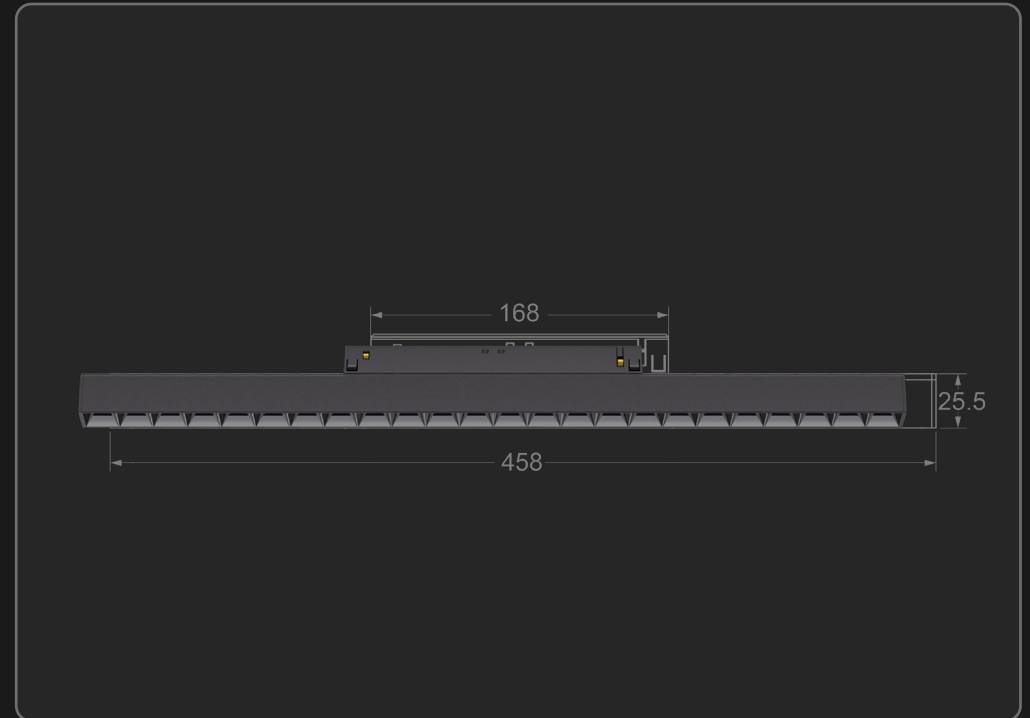

FOCUS MINI LR120

für alle unserer 48V MINI TRACK Varianten

for all of our 48V MINI TRACK versions

Technische Daten / Technical data

Leistung / Load	21.0 W
Effizienz / Efficacy	80 lm/W
Lichtstrom / Luminous flux	max. 1600 lm
Ausstrahlwinkel / Beam angle	30°
Lichtfarbe / Colour temperatur	2700 K / 3000 K / 4000 K
Farbwiedergabe / Colour rendering	CRI 90 / CRI 97
Farbzoleranz / color deviation	1.5 SDCM
Lichtstromerhalt / lm maintenance	L90 / B10 ≤ 50.000 h
LED failure rate	0.1% ≤ 50.000 h
Dimmbar / Dimmable	Ja / Yes
Dimmbereich / Dimming range	1%–100%
Dimmmethode / Dimming method	CCR + PWM
Material Gehäuse / material housing	aluminum
Material Linse / material lens	optisches Polymer / optical polymer
Schutzklasse / protection class	II