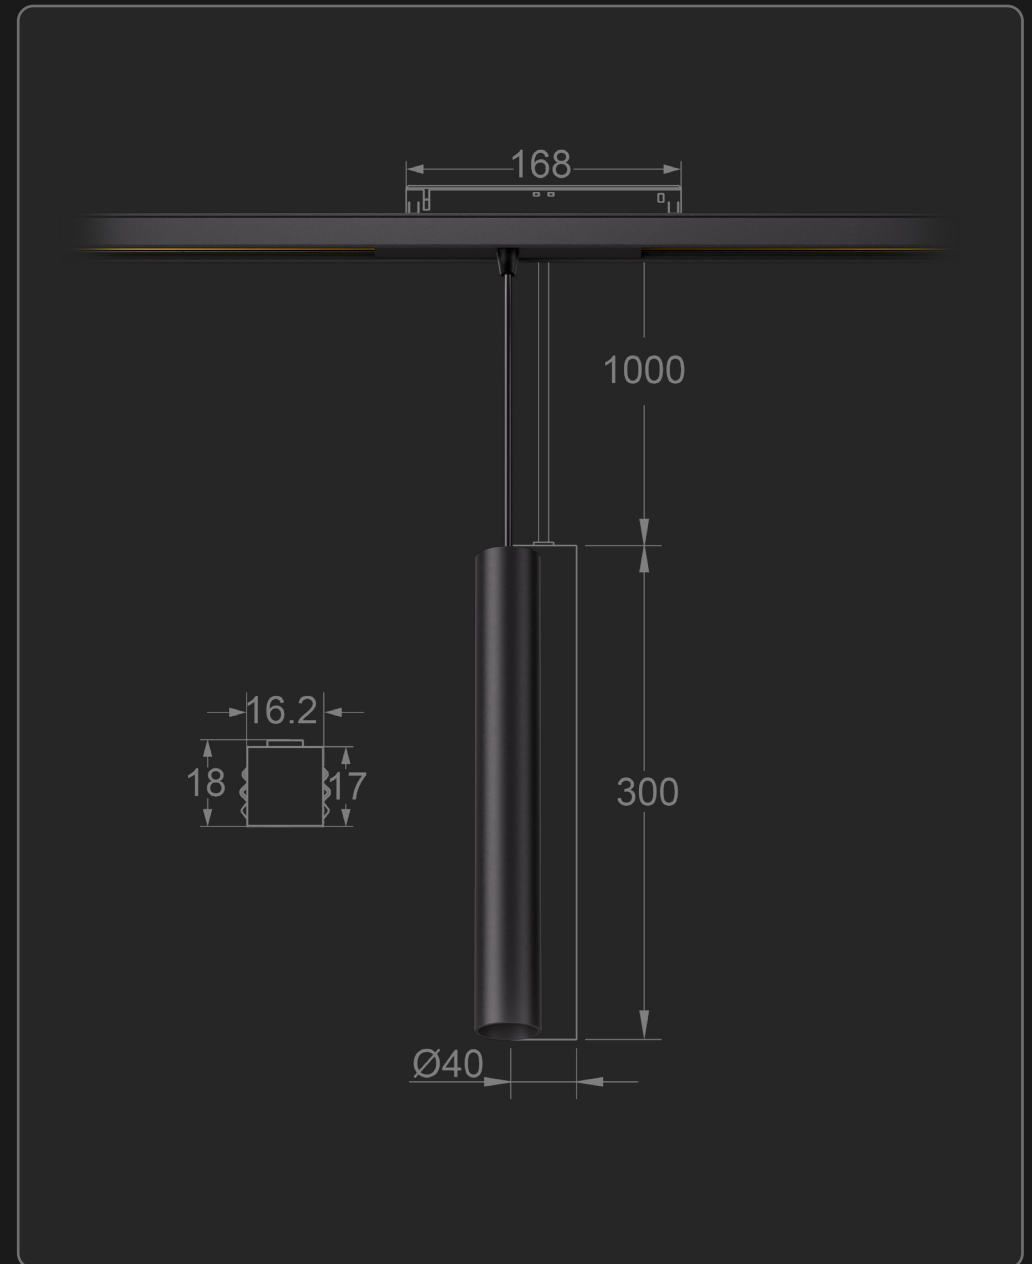

FOCUS MINI P110

für alle unserer 48V MINI TRACK Varianten

for all of our 48V MINI TRACK versions

Technische Daten / Technical data

Dreh-/schwenkbar / rotate-/tiltablev	355°/ 90°
Leistung / Load	10.5 W
Effizienz / Efficacy	80 lm/W
Lichtstrom / Luminous flux	max. 800 lm
Ausstrahlwinkel / Beam angle	15° / 24° / 36° / 50°
Lichtfarbe / Colour temperatur	2700 K / 3000 K / 4000 K / TW
Farbwiedergabe / Colour rendering	CRI 92 / CRI 97
Farbzoleranz / color deviation	1.5 SDCM
Lichtstromerhalt / lm maintenance	L90 / B10 ≤ 50.000 h
LED failure rate	0.1% ≤ 50.000 h
Dimmbar / Dimmable	Ja / Yes
Dimmbereich / Dimming range	1%–100%
Dimmmethode / Dimming method	CCR + PWM
Material Gehäuse / material housing	aluminum
Material Linse / material lens	optisches Polymer / optical polymer
Schutzklasse / protection class	II