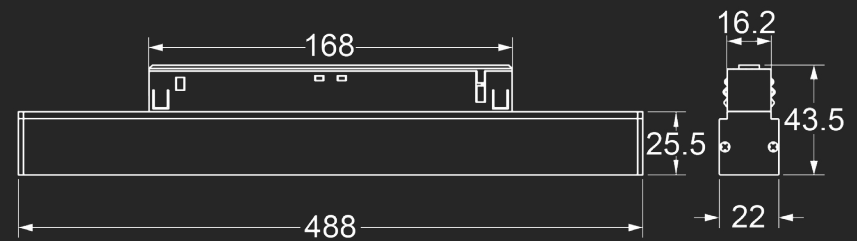

Weiß / White Color

DA = DALI

RFC = Funkfernbedienung / remote control

1374	FOCUS MINI LO130 DA	30 W	90°	2700 K	CRI97
1375	FOCUS MINI LO130 DA	30 W	90°	3000 K	CRI97
1376	FOCUS MINI LO130 DA	30 W	90°	4000 K	CRI97

Schwarz / Black Color

DA = DALI

RFC = Funkfernbedienung / remote control

1563	FOCUS MINI LO130 DA	30 W	90°	2700 K	CRI97
1564	FOCUS MINI LO130 DA	30 W	90°	3000 K	CRI97
1565	FOCUS MINI LO130 DA	30 W	90°	4000 K	CRI97