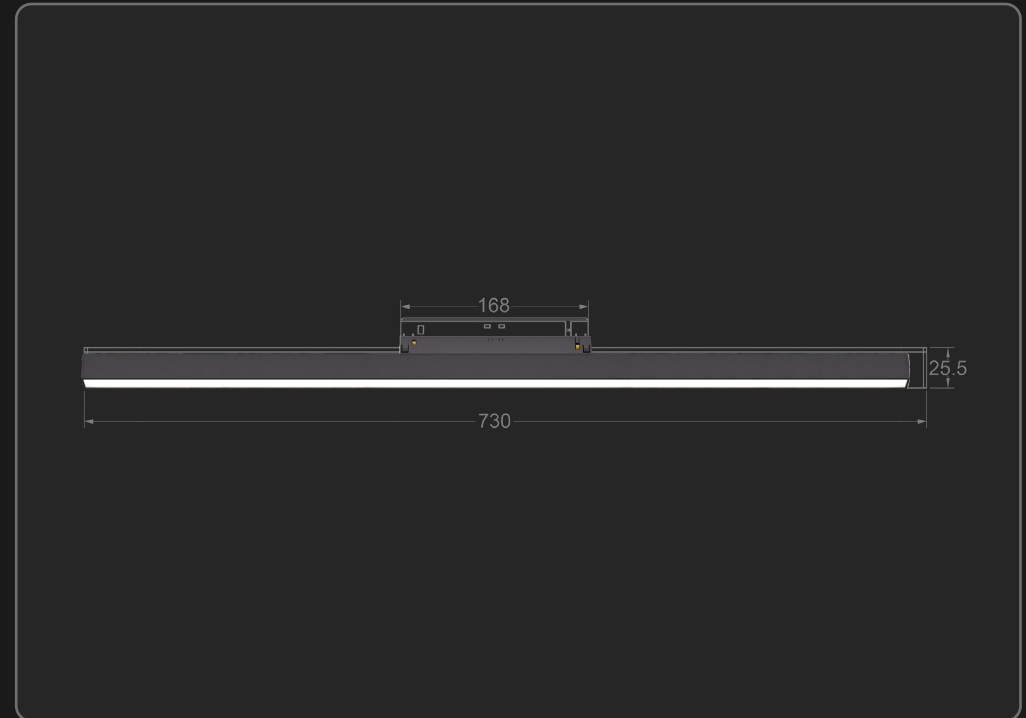

FOCUS MINI LO130

für alle unserer 48V MINI TRACK Varianten

for all of our 48V MINI TRACK versions

Technische Daten / Technical data

Leistung / Load	31.0 W
Effizienz / Efficacy	60 lm/W
Lichtstrom / Luminous flux	max. 1800 lm
Ausstrahlwinkel / Beam angle	90°
Lichtfarbe / Colour temperatur	2700 K / 3000 K / 4000 K
Farbwiedergabe / Colour rendering	CRI 90 / CRI 97
Farbzoleranz / color deviation	1.5 SDCM
Lichtstromerhalt / lm maintenance	L90 / B10 ≤ 50.000 h
LED failure rate	0.1% ≤ 50.000 h
Dimmbar / Dimmable	Ja / Yes
Dimmbereich / Dimming range	1%–100%
Dimmmethode / Dimming method	CCR + PWM
Material Gehäuse / material housing	aluminum
Material Linse / material lens	optisches Polymer / optical polymer
Schutzklasse / protection class	II