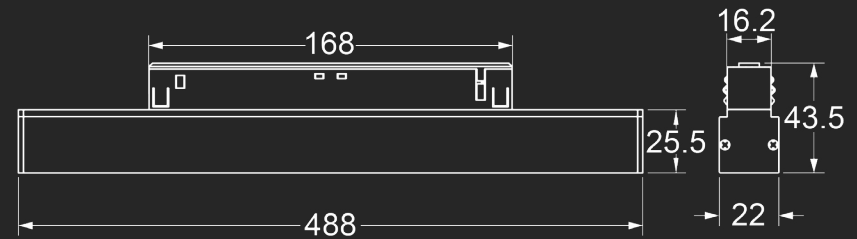

Weiß / White Color

DA = DALI

RFC = Funkfernbedienung / remote control

1371	FOCUS MINI LO120 DA	20 W	90°	2700 K	CRI97
1372	FOCUS MINI LO120 DA	20 W	90°	3000 K	CRI97
1373	FOCUS MINI LO120 DA	20 W	90°	4000 K	CRI97

Schwarz / Black Color

DA = DALI

RFC = Funkfernbedienung / remote control

1560	FOCUS MINI LO120 DA	20 W	90°	2700 K	CRI97
1561	FOCUS MINI LO120 DA	20 W	90°	3000 K	CRI97
1562	FOCUS MINI LO120 DA	20 W	90°	4000 K	CRI97