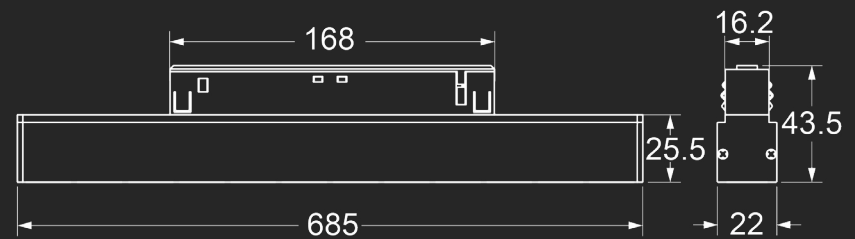

Wei / White Color

DA = DALI

RFC = Funkfernbedienung / remote control

1383	FOCUS MINI LR130 DA	30 W	30°	2700 K	CRI97
1384	FOCUS MINI LR130 DA	30 W	30°	3000 K	CRI97
1385	FOCUS MINI LR130 DA	30 W	30°	4000 K	CRI97

Schwarz / Black Color

DA = DALI

RFC = Funkfernbedienung / remote control

1572	FOCUS MINI LR130 DA	30 W	30°	2700 K	CRI97
1573	FOCUS MINI LR130 DA	30 W	30°	3000 K	CRI97
1574	FOCUS MINI LR130 DA	30 W	30°	4000 K	CRI97