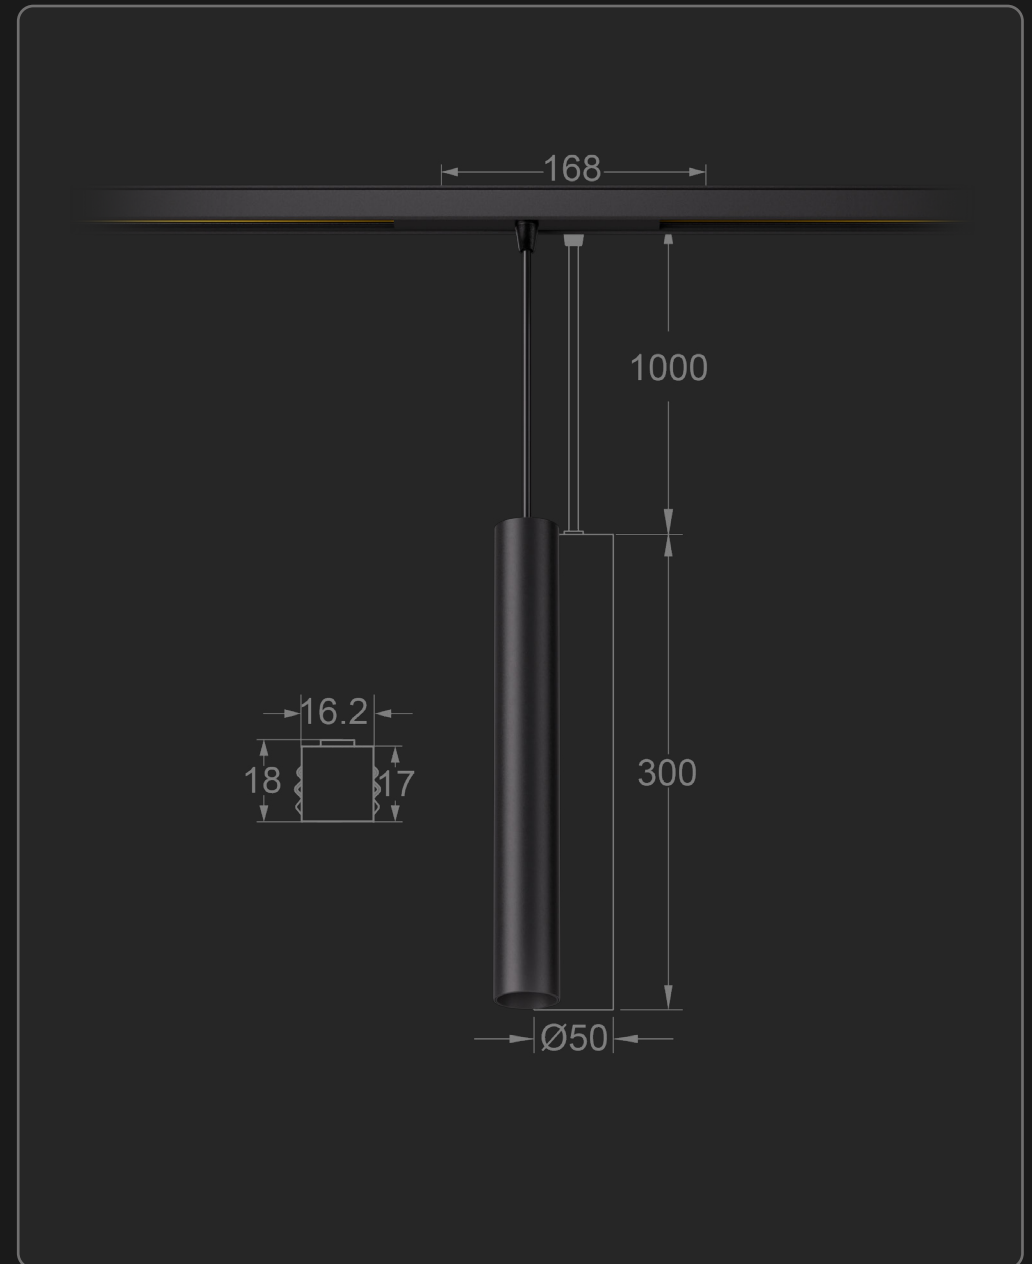

FOCUS MINI P115

für alle unserer 48V MINI TRACK Varianten
for all of our 48V MINI TRACK versions

Technische Daten / Technical data

Dreh-/schwenkbar / rotate-/tiltablev	355°/ 90°
Leistung / Load	15.5 W
Effizienz / Efficacy	80 lm/W
Lichtstrom / Luminous flux	max. 1200 lm
Ausstrahlwinkel / Beam angle	15° / 24° / 36° / 50°
Lichtfarbe / Colour temperatur	2700 K / 3000 K / 4000 K / TW
Farbwiedergabe / Colour rendering	CRI 92 / CRI 97
Farbzoleranz / color deviation	1.5 SDCM
Lichtstromerhalt / lm maintenance	L90 / B10 ≤ 50.000 h
LED failure rate	0.1% ≤ 50.000 h
Dimmbar / Dimmable	Ja / Yes
Dimmbereich / Dimming range	1%–100%
Dimmmethode / Dimming method	CCR + PWM
Material Gehäuse / material housing	aluminum
Material Linse / material lens	optisches Polymer / optical polymer
Schutzklasse / protection class	II