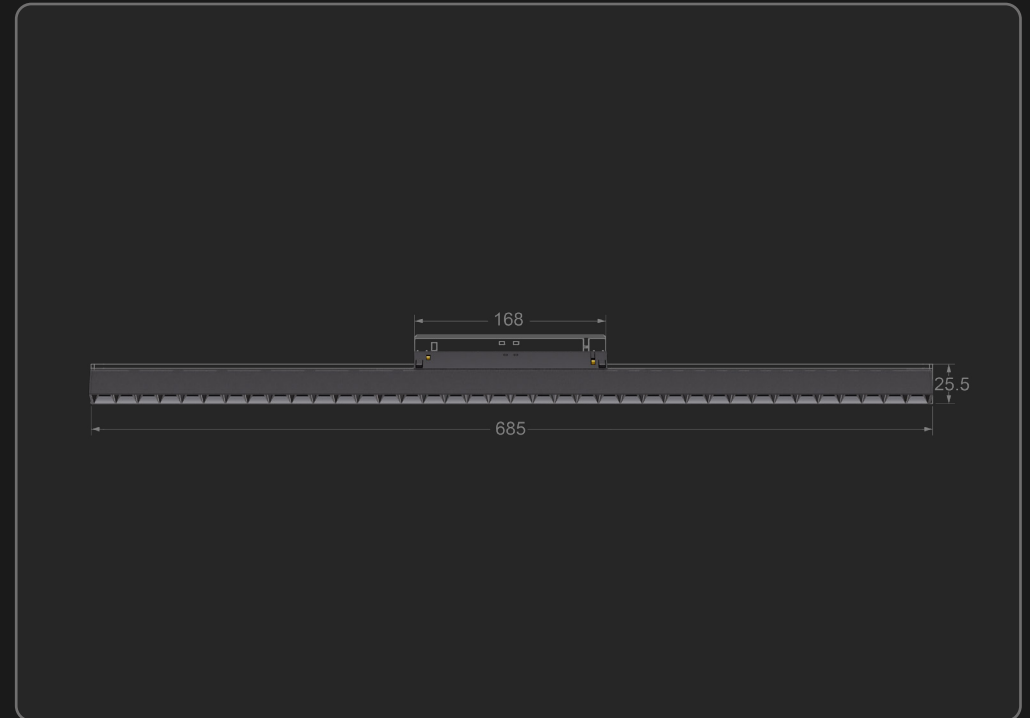

FOCUS MINI LR130

für alle unserer 48V MINI TRACK Varianten

for all of our 48V MINI TRACK versions

Technische Daten / Technical data

Leistung / Load	31.0 W
Effizienz / Efficacy	80 lm/W
Lichtstrom / Luminous flux	max. 2400 lm
Ausstrahlwinkel / Beam angle	30°
Lichtfarbe / Colour temperatur	2700 K / 3000 K / 4000 K
Farbwiedergabe / Colour rendering	CRI 90 / CRI 97
Farbzoleranz / color deviation	1.5 SDCM
Lichtstromerhalt / lm maintenance	L90 / B10 ≤ 50.000 h
LED failure rate	0.1% ≤ 50.000 h
Dimmbar / Dimmable	Ja / Yes
Dimmbereich / Dimming range	1%–100%
Dimmmethode / Dimming method	CCR + PWM
Material Gehäuse / material housing	aluminum
Material Linse / material lens	optisches Polymer / optical polymer
Schutzklasse / protection class	II