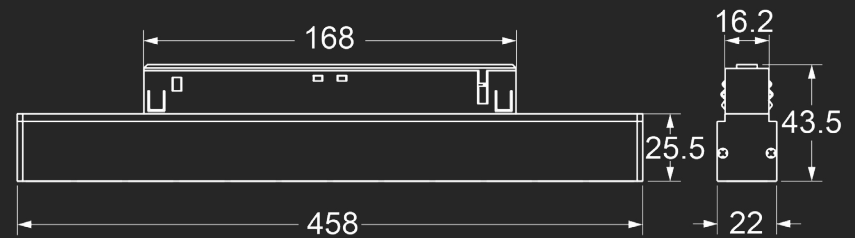

Wei / White Color

DA = DALI

RFC = Funkfernbedienung / remote control

1380	FOCUS MINI LR120 DA	20 W	30°	2700 K	CRI97
1381	FOCUS MINI LR120 DA	20 W	30°	3000 K	CRI97
1382	FOCUS MINI LR120 DA	20 W	30°	4000 K	CRI97

Schwarz / Black Color

DA = DALI

RFC = Funkfernbedienung / remote control

1569	FOCUS MINI LR120 DA	20 W	30°	2700 K	CRI97
1570	FOCUS MINI LR120 DA	20 W	30°	3000 K	CRI97
1571	FOCUS MINI LR120 DA	20 W	30°	4000 K	CRI97