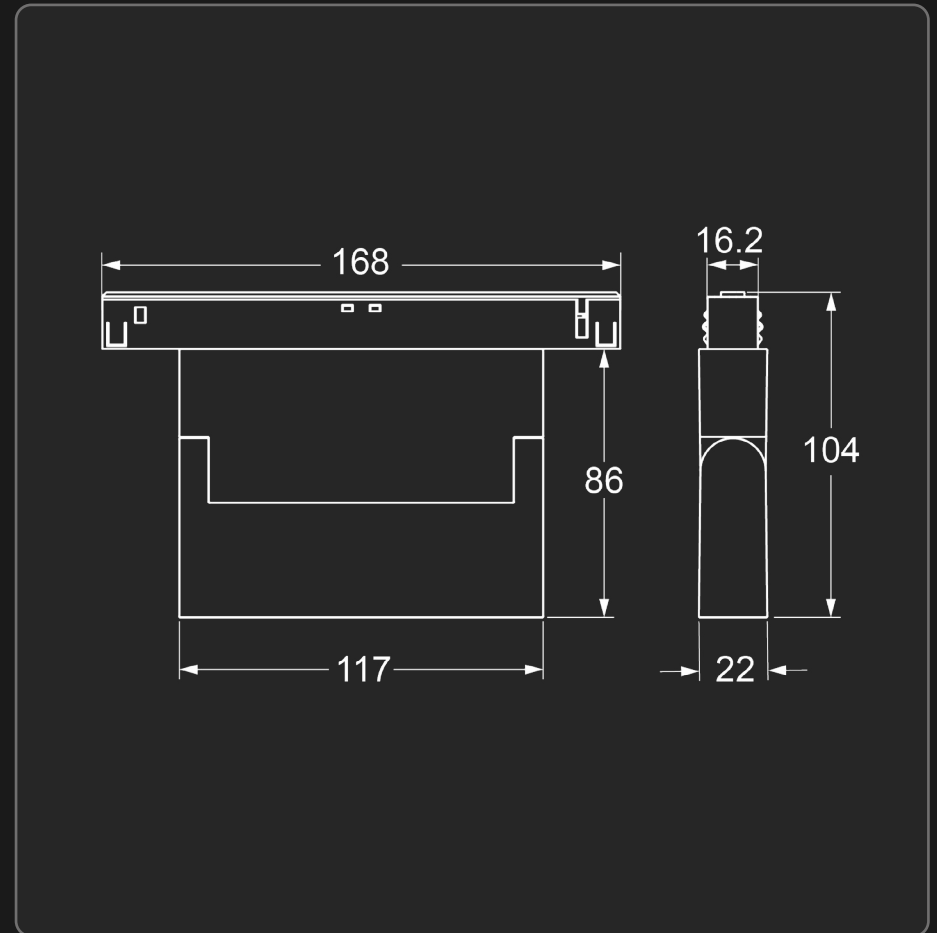

Wei / White Color

DA = DALI

RFC = Funkfernbedienung / remote control

1386	FOCUS MINI ALR106 DA	6 W	20°	2700 K	CRI97
1387	FOCUS MINI ALR106 DA	6 W	20°	3000 K	CRI97
1388	FOCUS MINI ALR106 DA	6 W	20°	4000 K	CRI97
1389	FOCUS MINI ALR106 DA	6 W	32°	2700 K	CRI97
1390	FOCUS MINI ALR106 DA	6 W	32°	3000 K	CRI97
1391	FOCUS MINI ALR106 DA	6 W	32°	4000 K	CRI97
1392	FOCUS MINI ALR106 DA	6 W	50°	2700 K	CRI97
1393	FOCUS MINI ALR106 DA	6 W	50°	3000 K	CRI97
1394	FOCUS MINI ALR106 DA	6 W	50°	4000 K	CRI97

Schwarz / Black Color

DA = DALI

RFC = Funkfernbedienung / remote control

1575	FOCUS MINI ALR106 DA	6 W	20°	2700 K	CRI97
1576	FOCUS MINI ALR106 DA	6 W	20°	3000 K	CRI97
1577	FOCUS MINI ALR106 DA	6 W	20°	4000 K	CRI97
1578	FOCUS MINI ALR106 DA	6 W	32°	2700 K	CRI97
1579	FOCUS MINI ALR106 DA	6 W	32°	3000 K	CRI97
1580	FOCUS MINI ALR106 DA	6 W	32°	4000 K	CRI97
1581	FOCUS MINI ALR106 DA	6 W	50°	2700 K	CRI97
1582	FOCUS MINI ALR106 DA	6 W	50°	3000 K	CRI97
1583	FOCUS MINI ALR106 DA	6 W	50°	4000 K	CRI97