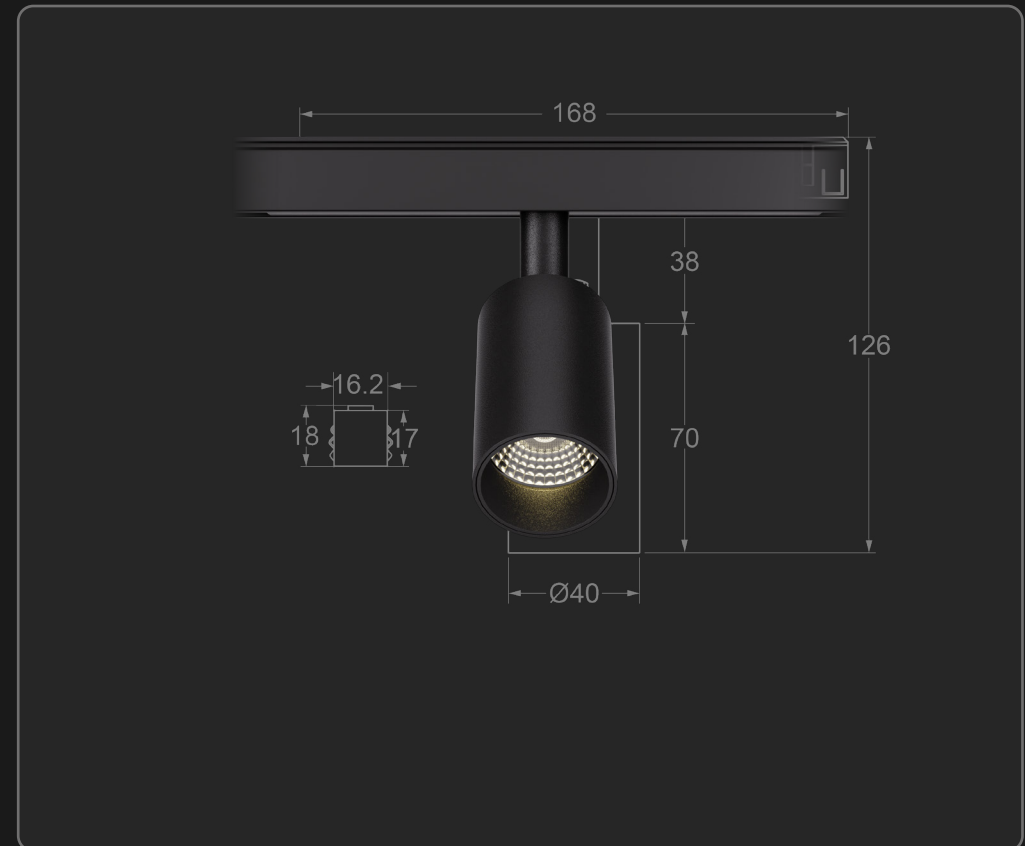

FOCUS MT2/3/5 MINI 108

für 48V MT2/3/5 TRACK

for 48V MT2/3/5 TRACK

Technische Daten / Technical data

Dreh-/schwenkbar / rotate-/tiltable	355° / 90°
Leistung / Load	8.5 W
Effizienz / Efficacy	80 lm/W
Lichtstrom / Luminous flux	max. 640 lm
Ausstrahlwinkel / Beam angle	15° / 24° / 36° / 50°
Lichtfarbe / Colour temperatur	2700 K / 3000 K / 4000 K / TW
Farbwiedergabe / Colour rendering	CRI 92 / CRI 97
Farbzoleranz / color deviation	1.5 SDCM
Lichtstromerhalt / lm maintenance	L90 / B10 ≤ 50.000 h
LED failure rate	0.1% ≤ 50.000 h
Dimmbar / Dimmable	Ja / Yes
Dimmbereich / Dimming range	1%–100%
Dimmmethode / Dimming method	CCR + PWM
Material Gehäuse / material housing	aluminum
Material Linse / material lens	optisches Polymer / optical polymer
Schutzklasse / protection class	II