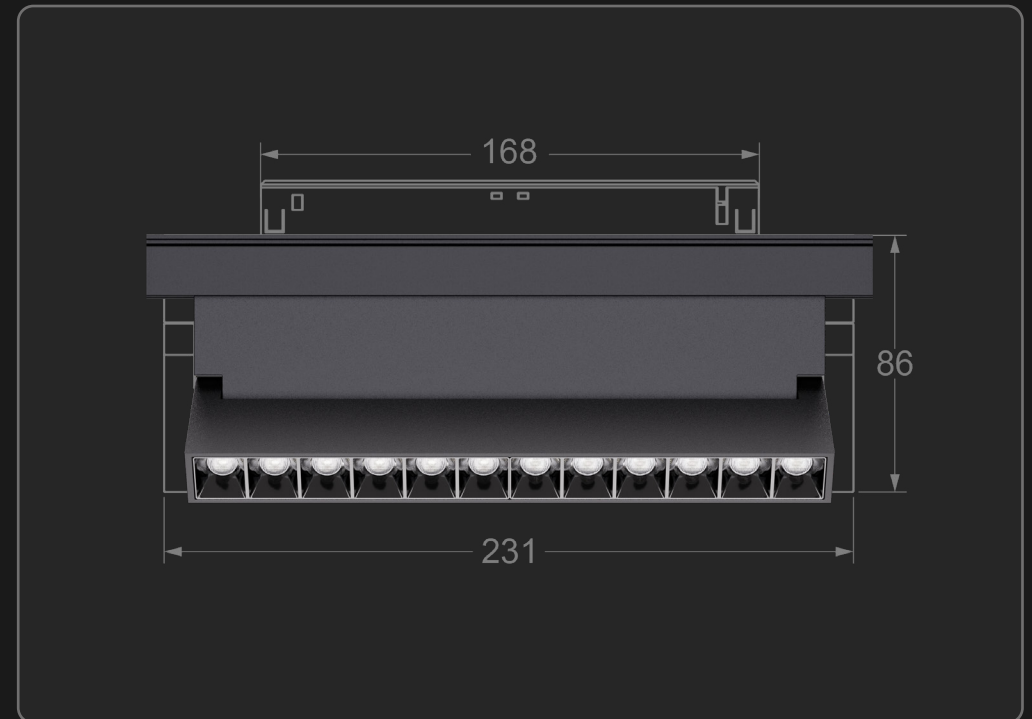

FOCUS MINI ALR112

für alle unserer 48V MINI TRACK Varianten
for all of our 48V MINI TRACK versions

Technische Daten / Technical data

Dreh-/schwenkbar / rotate-/tiltable	160°
Leistung / Load	12.5 W
Effizienz / Efficacy	80 lm/W
Lichtstrom / Luminous flux	max. 960 lm
Ausstrahlwinkel / Beam angle	20° / 32° / 50°
Lichtfarbe / Colour temperatur	2700 K / 3000 K / 4000 K
Farbwiedergabe / Colour rendering	CRI 92 / CRI 97
Farbzoleranz / color deviation	1.5 SDCM
Lichtstromerhalt / lm maintenance	L90 / B10 ≤ 50.000 h
LED failure rate	0.1% ≤ 50.000 h
Dimmbar / Dimmable	Ja / Yes
Dimmbereich / Dimming range	1%–100%
Dimmmethode / Dimming method	CCR + PWM
Material Gehäuse / material housing	aluminum
Material Linse / material lens	optisches Polymer / optical polymer
Schutzklasse / protection class	II