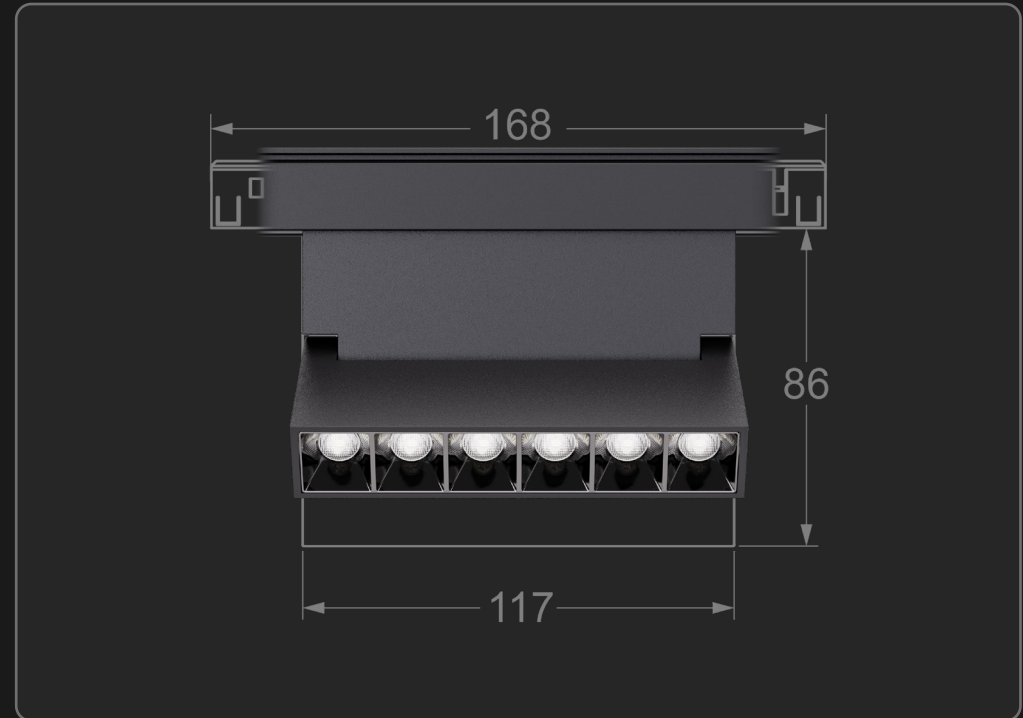

FOCUS MINI ALR106

für alle unserer 48V MINI TRACK Varianten
for all of our 48V MINI TRACK versions

Technische Daten / Technical data

Dreh-/schwenkbar / rotate-/tiltable	160°
Leistung / Load	6.5 W
Effizienz / Efficacy	80 lm/W
Lichtstrom / Luminous flux	max. 480 lm
Ausstrahlwinkel / Beam angle	20° / 32° / 50°
Lichtfarbe / Colour temperatur	2700 K / 3000 K / 4000 K
Farbwiedergabe / Colour rendering	CRI 92 / CRI 97
Farbzoleranz / color deviation	1.5 SDCM
Lichtstromerhalt / lm maintenance	L90 / B10 ≤ 50.000 h
LED failure rate	0.1% ≤ 50.000 h
Dimmbar / Dimmable	Ja / Yes
Dimmbereich / Dimming range	1%–100%
Dimmmethode / Dimming method	CCR + PWM
Material Gehäuse / material housing	aluminum
Material Linse / material lens	optisches Polymer / optical polymer
Schutzklasse / protection class	II