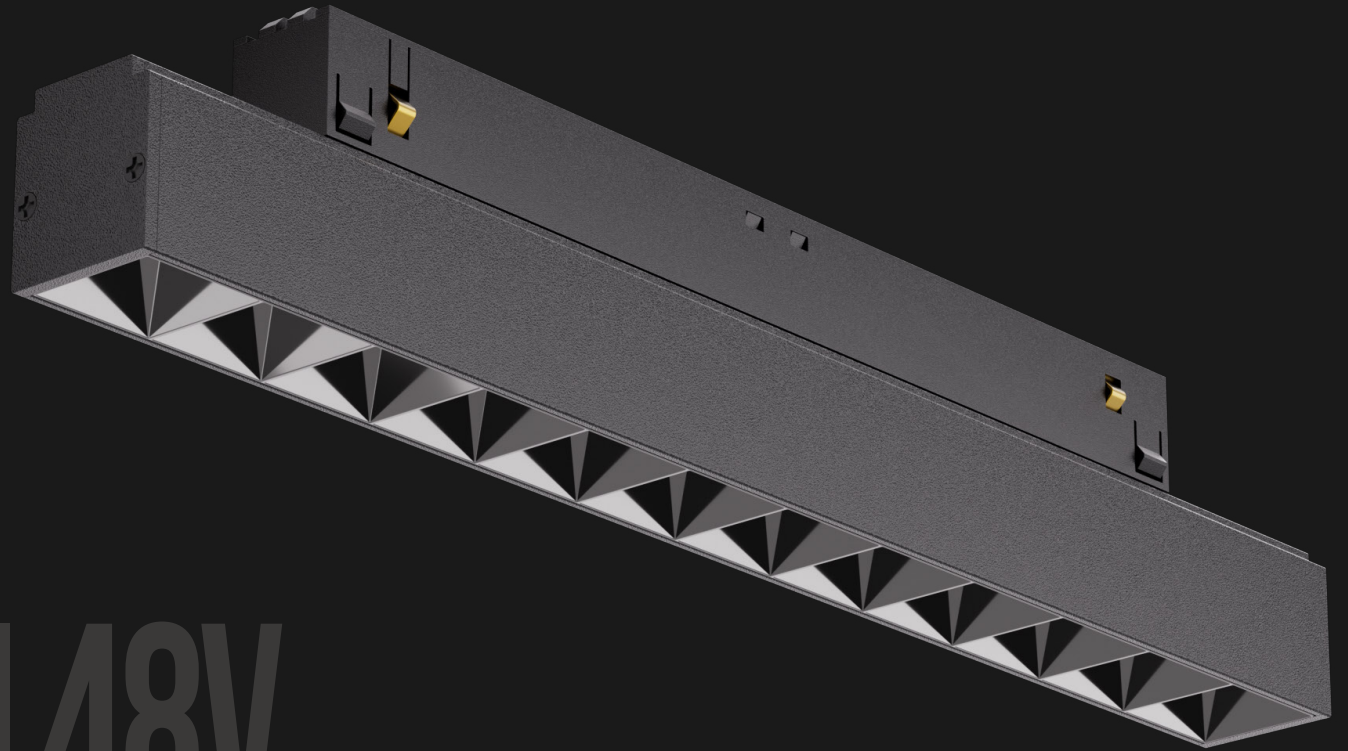

schwarz / black

1594 **Wabenraster** / Honeycomb MINI 105 ZOOM

1596 **Skulpturenlinse** / oval lens MINI 105 ZOOM

1598 **Weichzeichnerlinse** / soft lens MINI 105 ZOOM

**FOCUS MINI 48V**

LINEAR