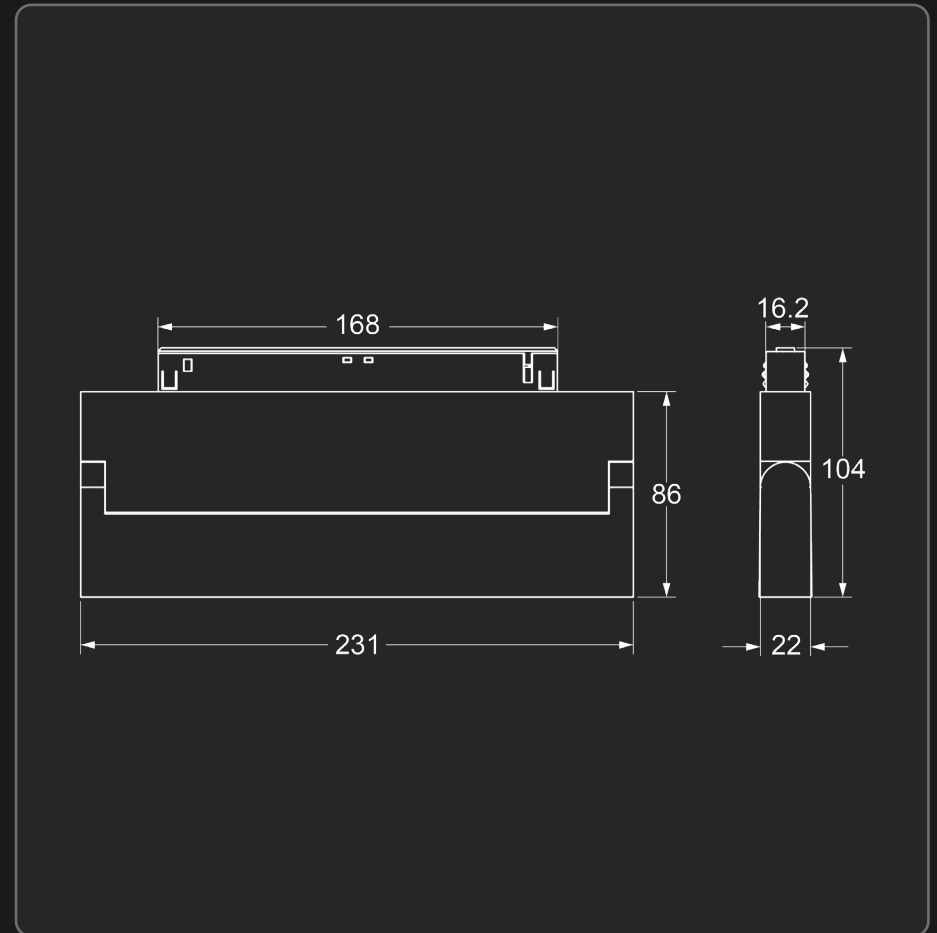

Weiß / White Color

DA = DALI

RFC = Funkfernbedienung / remote control

1395	FOCUS MINI ALR112 DA	12 W	20°	2700 K	CRI97
1396	FOCUS MINI ALR112 DA	12 W	20°	3000 K	CRI97
1397	FOCUS MINI ALR112 DA	12 W	20°	4000 K	CRI97
1398	FOCUS MINI ALR112 DA	12 W	32°	2700 K	CRI97
1399	FOCUS MINI ALR112 DA	12 W	32°	3000 K	CRI97
1400	FOCUS MINI ALR112 DA	12 W	32°	4000 K	CRI97
1401	FOCUS MINI ALR112 DA	12 W	50°	2700 K	CRI97
1402	FOCUS MINI ALR112 DA	12 W	50°	3000 K	CRI97
1403	FOCUS MINI ALR112 DA	12 W	50°	4000 K	CRI97

Schwarz / Black Color

DA = DALI

RFC = Funkfernbedienung / remote control

1584	FOCUS MINI ALR112 DA	12 W	20°	2700 K	CRI97
1585	FOCUS MINI ALR112 DA	12 W	20°	3000 K	CRI97
1586	FOCUS MINI ALR112 DA	12 W	20°	4000 K	CRI97
1587	FOCUS MINI ALR112 DA	12 W	32°	2700 K	CRI97
1588	FOCUS MINI ALR112 DA	12 W	32°	3000 K	CRI97
1589	FOCUS MINI ALR112 DA	12 W	32°	4000 K	CRI97
1590	FOCUS MINI ALR112 DA	12 W	50°	2700 K	CRI97
1591	FOCUS MINI ALR112 DA	12 W	50°	3000 K	CRI97
1592	FOCUS MINI ALR112 DA	12 W	50°	4000 K	CRI97