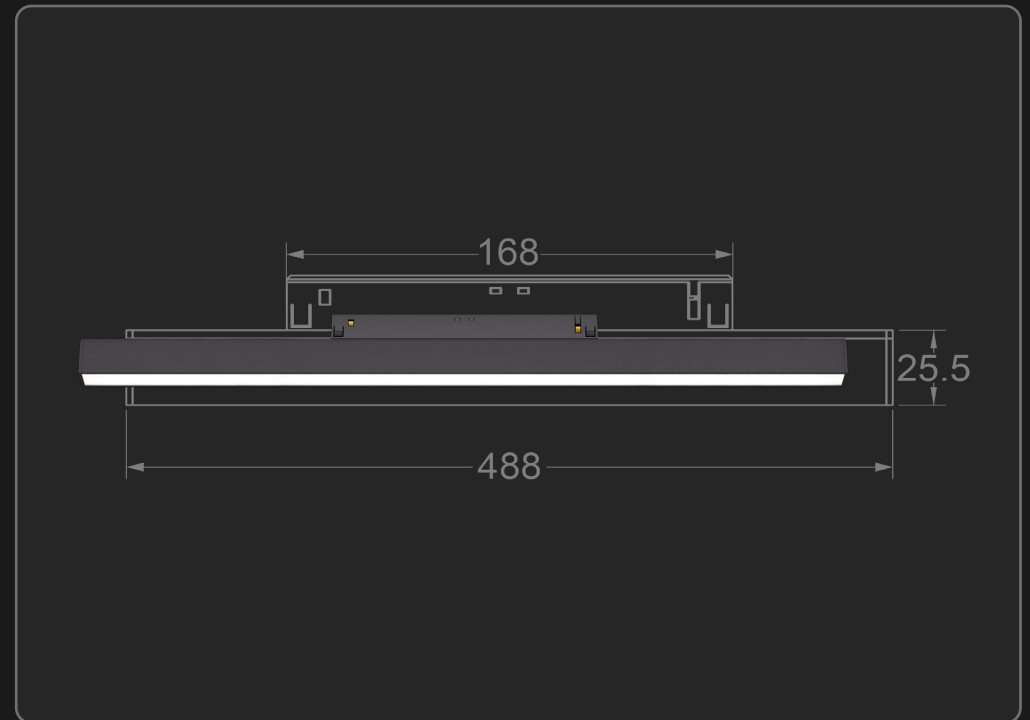

FOCUS MINI LO120

für alle unserer 48V MINI TRACK Varianten

for all of our 48V MINI TRACK versions

Technische Daten / Technical data

Leistung / Load	21.0 W
Effizienz / Efficacy	60 lm/W
Lichtstrom / Luminous flux	max. 1200 lm
Ausstrahlwinkel / Beam angle	90°
Lichtfarbe / Colour temperatur	2700 K / 3000 K / 4000 K
Farbwiedergabe / Colour rendering	CRI 90 / CRI 97
Farbzoleranz / color deviation	1.5 SDCM
Lichtstromerhalt / lm maintenance	L90 / B10 ≤ 50.000 h
LED failure rate	0.1% ≤ 50.000 h
Dimmbar / Dimmable	Ja / Yes
Dimmbereich / Dimming range	1%–100%
Dimmmethode / Dimming method	CCR + PWM
Material Gehäuse / material housing	aluminum
Material Linse / material lens	optisches Polymer / optical polymer
Schutzklasse / protection class	II