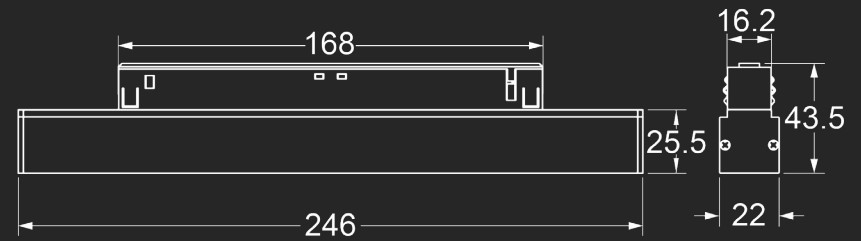

Weiß / White Color

DA = DALI

RFC = Funkfernbedienung / remote control

1368	FOCUS MINI LO110 DA	10 W	90°	2700 K	CRI97
1369	FOCUS MINI LO110 DA	10 W	90°	3000 K	CRI97
1370	FOCUS MINI LO110 DA	10 W	90°	4000 K	CRI97

Schwarz / Black Color

DA = DALI

RFC = Funkfernbedienung / remote control

1557	FOCUS MINI LO110 DA	10 W	90°	2700 K	CRI97
1558	FOCUS MINI LO110 DA	10 W	90°	3000 K	CRI97
1559	FOCUS MINI LO110 DA	10 W	90°	4000 K	CRI97