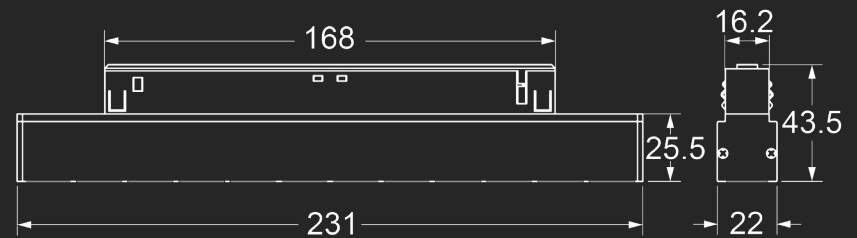

Weiß / White Color

DA = DALI

RFC = Funkfernbedienung / remote control

1377	FOCUS MINI LR110 DA	10 W	30°	2700 K	CRI97
1378	FOCUS MINI LR110 DA	10 W	30°	3000 K	CRI97
1379	FOCUS MINI LR110 DA	10 W	30°	4000 K	CRI97

Schwarz / Black Color

DA = DALI

RFC = Funkfernbedienung / remote control

1566	FOCUS MINI LR110 DA	10 W	30°	2700 K	CRI97
1567	FOCUS MINI LR110 DA	10 W	30°	3000 K	CRI97
1568	FOCUS MINI LR110 DA	10 W	30°	4000 K	CRI97