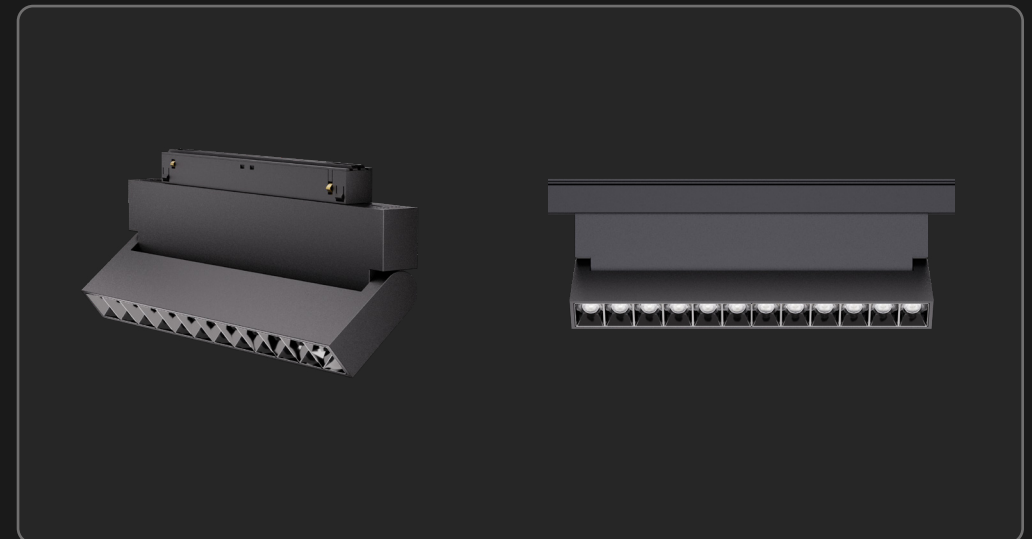

FOCUS MINI ALR112

für alle unserer 48V MINI TRACK Varianten
for all of our 48V MINI TRACK versions

Technische Daten / Technical data

Dreh-/schwenkbar / rotate-/tiltable	160°
Leistung / Load	12.5 W
Effizienz / Efficacy	80 lm/W
Lichtstrom / Luminous flux	max. 960 lm
Ausstrahlwinkel / Beam angle	20° / 32° / 50°
Lichtfarbe / Colour temperatur	2700 K / 3000 K / 4000 K
Farbwiedergabe / Colour rendering	CRI 92 / CRI 97
Farbzoleranz / color deviation	1.5 SDCM
Lichtstromerhalt / lm maintenance	L90 / B10 ≤ 50.000 h
LED failure rate	0.1% ≤ 50.000 h
Dimmbar / Dimmable	Ja / Yes
Dimmbereich / Dimming range	1%–100%
Dimmmethode / Dimming method	CCR + PWM
Material Gehäuse / material housing	aluminum
Material Linse / material lens	optisches Polymer / optical polymer
Schutzklasse / protection class	II