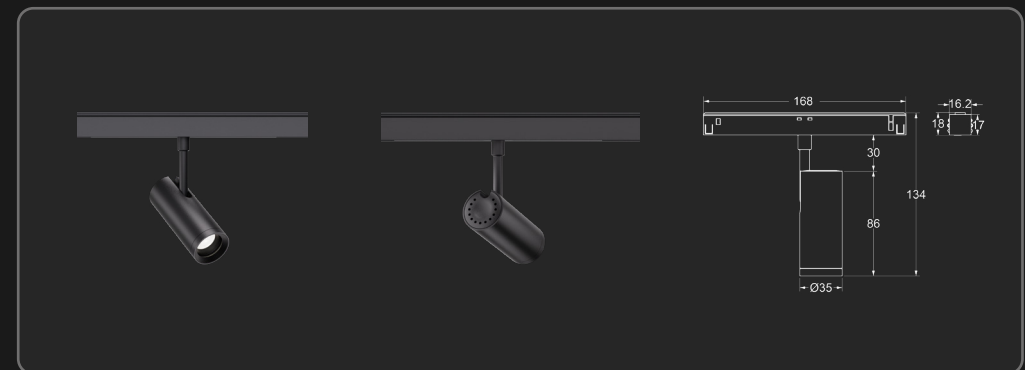

FOCUS MINI 105 ZOOM

für 48V MT1 TRACK

for 48V MT1 TRACK

Technische Daten / Technical data

Dreh-/schwenkbar / rotate-/tiltable	355° / 90°
Leistung / Load	5.5 W
Effizienz / Efficacy	60 lm/W
Lichtstrom / Luminous flux	max. 300 lm
Ausstrahlwinkel / Beam angle	8°–40° ZOOM
Lichtfarbe / Colour temperatur	2700 K / 3000 K / 4000 K / TW
Farbwiedergabe / Colour rendering	CRI 92 / CRI 97
Farbzoleranz / color deviation	1.5 SDCM
Lichtstromerhalt / lm maintenance	L90 / B10 ≤ 50.000 h
LED failure rate	0.1% ≤ 50.000 h
Dimmbar / Dimmable	Ja / Yes
Dimmbereich / Dimming range	1%–100%
Dimmmethode / Dimming method	CCR + PWM
Material Gehäuse / material housing	aluminum
Material Linse / material lens	optisches Polymer / optical polymer
Schutzklasse / protection class	II